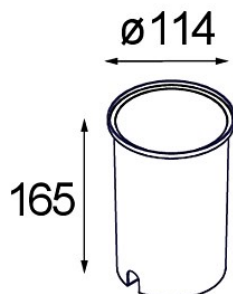

Datum

Klant

Project

Soort

Installation Housing 114x165-100

Specificaties

Materiaal	12349830
Lamp inbegrepen	Neen
Aantal Lichtbronnen	0
IP-klasse	20
Gloeidraadtest (°C)	960
Binnen/Buiten	Binnen
Toepassing	Plafond, Wand
Verstelbaarheid	Not Applicable
Brutogewicht (g)	210,0