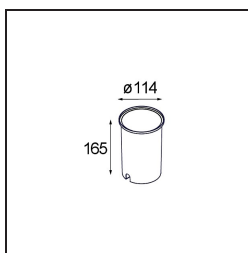

Datum

Klant

Project

Soort

Installation Housing 114x165-100

Specificaties

Materiaal	12349830
Lamp inbegrepen	Neen
Aantal Lichtbronnen	0
IP-klasse	20
Gloeidraadtest (°C)	960
Binnen/Buiten	Binnen
Toepassing	Plafond, Wand
Verstelbaarheid	Not Applicable
Brutogewicht (g)	210,0