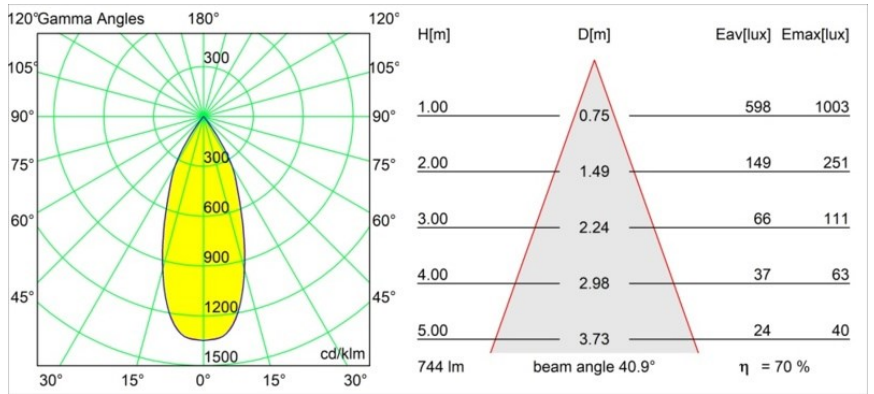

Lichtspreiding & Stralingsdiagram