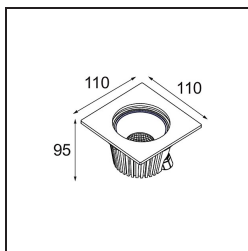

Datum
Klant
Project
Soort

FFD_Hipy Square Floor Recessed Up 110x110 1x IP67 LED 2700K Flood DE Aluminium Anodised

Onze populaire vloerspot Hipy Square blijft stralen met zijn baanbrekende persoonlijkheid. Twee formaten, 70 en 110, en een warmere kleurtemperatuur (2700 K) als optie. Ontwerpers kunnen een uitnodigend pad van buiten naar binnen – of omgekeerd – creëren met een gelijkmatig lichteffect. Dankzij de nieuwe CCT is Hipy nu toegankelijker dan ooit voor ontwerpers die binnenshuis een lichtexpressie op de vloer willen creëren.

Specificaties

Materiaal	12346505
Type Lichtbron	LED
LED type	BRIDGELUX V8G8
LED technologie	Led-COB
CRI	Min. 90
Kleurtemperatuur	2700K
Levensduur	L80B10 bij 50.000 Uur
Lamp inbegrepen	Ja
Aantal Lichtbronnen	1
CIE-fluxcode	100 100 100 100 71
Binning (SDCM)	2
Lichtrichting	Omhoog
Optisch	Reflector
Gemeten gradenbundel (°)	40,9
Ingangsspanning	Aandrijving Gelijktroom Vereist
Elektriciteitsklasse	III
IP-klasse	67
Gloeidraadtest (°C)	960
Binnen/Buiten	Buiten
Toepassing	Vloer
Montage	Inbouw
Inbouwopening (mm)	ø100
Montagediepte (mm)	105,0
Verstelbaarheid	Not Applicable
Afstand tot Verlicht Voorwerp (m)	0,1
Primaire Kleur & Primaire Afwerking	Aluminium, Geanodiseerd
Brutogewicht (g)	642,0
Stroom driver (mA)	350 500 700
Min. forward voltage (Vf)	13,2 13,7 14,2
Max. forward voltage (Vf)	15,0 15,4 16,0
Connected load (W)	5,0 7,2 10,6
Lumenoutput per lampunit (lm)	392 526 676
Efficiëntie (lm/W)	78 73 64
UGR	12 13 14