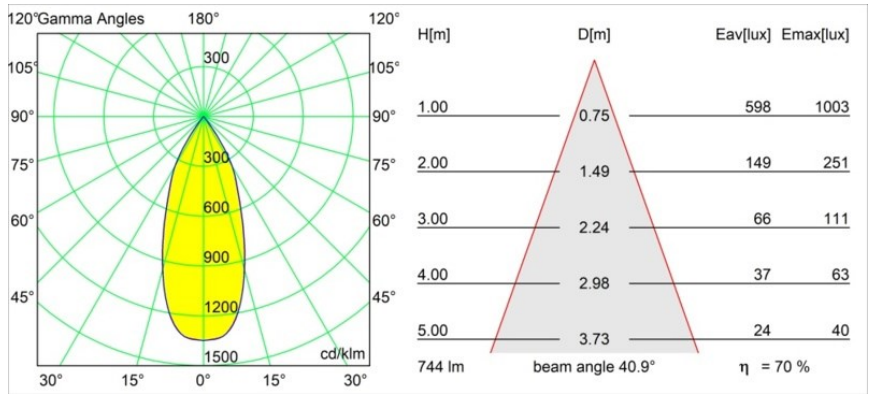

**Specifications**

Material	12346505
Tipo de fuente de luz	LED
Tipo de LED	BRIDGELUX V8G8
Tecnología LED	COB LED
CRI	Min. 90
Temperatura del color	2700K
Vida Útil	L80B10 @50.000 horas
Lámpara Incluida	Sí
Número de fuentes de luz	1
Código de flujo CIE	100 100 100 100 71
Binning (SDCM)	2
Dirección de la luz	Indirecto
Óptica	Reflector
Ángulo de Apertura medido (°)	40,9
Voltaje de entrada	Driver de corriente constante requerido
Clasificación eléctrica	III
Clasificación del IP	67
Clasificación de hilo incandescente (°C)	960
Interio/Exterior	Exterior
Aplicación	Suelo
Montaje	Empotrado
Tamaño de corte (mm)	ø100
Profundidad de montaje (mm)	105,0
Ajustabilidad	Not Applicable
Distancia al objeto iluminado (m)	0,1
Color principal & Acabado principal	Aluminio, Anodizado
Peso bruto (g)	642,0
Corriente de accionamiento (mA)	350      500      700
Min. forward voltage (Vf)	13,2      13,7      14,2
Max. forward voltage (Vf)	15,0      15,4      16,0
Connected load (W)	5,0      7,2      10,6
Flujo luminoso por lámpara (lm)	392      526      676
Eficacia (lm/W)	78      73      64

---

Índice de deslumbramiento	12	13	14
------------------------------	----	----	----

---

**TM30 & CRI diagram**

**Light distribution & beam diagram**

Diagrams