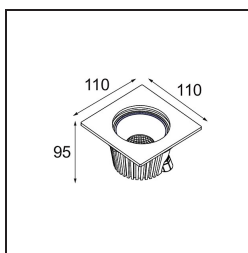

Date
Customer
Project
Type

*FFD\_Hipy Square Floor Recessed Up 110x110 1x IP67 LED 2700K Flood DE Aluminium Anodised*

Hipy Square, nuestro popular foco cuadrado para suelo continúa destacando por su personalidad innovadora. Dos tamaños (70 y 110) y una opción que reporta una temperatura de color más cálida (2700K). El diseñador podrá crear una ruta de bienvenida del exterior al interior (o viceversa) y mantener un efecto de luz uniforme. Gracias al nuevo CCT, ahora Hipy se presta más fácilmente a la integración en una expresión de suelo de interiores.

**Specifications**

Material	12346505
Tipo de fuente de luz	LED
Tipo de LED	BRIDGELUX V8G8
Tecnología LED	COB LED
CRI	Min. 90
Temperatura del color	2700K
Vida Útil	L80B10 @50.000 horas
Lámpara Incluida	Sí
Número de fuentes de luz	1
Código de flujo CIE	100 100 100 100 71
Binning (SDCM)	2
Dirección de la luz	Indirecto
Óptica	Reflector
Ángulo de Apertura medido (°)	40,9
Voltaje de entrada	Driver de corriente constante requerido
Clasificación eléctrica	III
Clasificación del IP	67
Clasificación de hilo incandescente (°C)	960
Interio/Exterior	Exterior
Aplicación	Suelo
Montaje	Empotrado
Tamaño de corte (mm)	ø100
Profundidad de montaje (mm)	105,0
Ajustabilidad	Not Applicable
Distancia al objeto iluminado (m)	0,1
Color principal & Acabado principal	Aluminio, Anodizado
Peso bruto (g)	642,0
Corriente de accionamiento (mA)	350      500      700
Min. forward voltage (Vf)	13,2      13,7      14,2
Max. forward voltage (Vf)	15,0      15,4      16,0
Connected load (W)	5,0      7,2      10,6
Flujo luminoso por lámpara (lm)	392      526      676
Eficacia (lm/W)	78      73      64