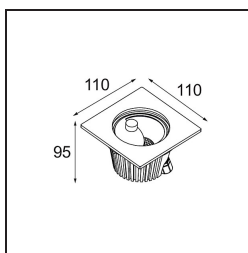

Datum
Klant
Project
Soort

FFD_Hipy Square Asy Floor Recessed Up Adjustable 110x110 1x IP67 LED 2700K Flood DE Aluminium Anodised

Onze populaire vloerspot Hipy Square blijft stralen met zijn baanbrekende persoonlijkheid. Twee formaten, 70 en 110, en een warmere kleurtemperatuur (2700 K) als optie. Ontwerpers kunnen een uitnodigend pad van buiten naar binnen – of omgekeerd – creëren met een gelijkmatig lichteffect. Dankzij de nieuwe CCT is Hipy nu toegankelijker dan ooit voor ontwerpers die binnenshuis een lichtexpressie op de vloer willen creëren.

Specificaties

Materiaal	12346305
Type Lichtbron	LED
LED type	BRIDGELUX V8G8
LED technologie	Led-COB
CRI	Min. 90
Kleurtemperatuur	2700K
Levensduur	L80B10 bij 50.000 Uur
Lamp inbegrepen	Ja
Aantal Lichtbronnen	1
CIE-fluxcode	90 100 100 100 45
Binning (SDCM)	2
Lichtrichting	Omhoog
Optisch	Reflector
Gemeten gradenbundel (°)	37,3
Ingangsspanning	Aandrijving Gelijktroom Vereist
Elektriciteitsklasse	III
IP-klasse	67
Gloeidraadtest (°C)	960
Binnen/Buiten	Buiten
Toepassing	Vloer
Montage	Inbouw
Inbouwopening (mm)	ø100
Montagediepte (mm)	105,0
Verstelbaarheid	Not Applicable
Afstand tot Verlicht Voorwerp (m)	0,1
Primaire Kleur & Primaire Afwerking	Aluminium, Geanodiseerd
Brutogewicht (g)	692,0
Stroom driver (mA)	350 500 700
Min. forward voltage (Vf)	13,2 13,7 14,2
Max. forward voltage (Vf)	15,0 15,4 16,0
Connected load (W)	5,0 7,2 10,6
Lumenoutput per lampunit (lm)	248 333 428
Efficiëntie (lm/W)	50 46 40
UGR	14 15 16