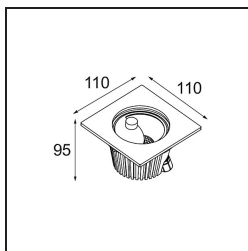

Datum
Klant
Project
Soort

*FFD\_Hipy Square Asy Floor Recessed Up Adjustable 110x110 1x IP67 LED 2700K Flood DE Aluminium Anodised*

Onze populaire vloerspot Hipy Square blijft stralen met zijn baanbrekende persoonlijkheid. Twee formaten, 70 en 110, en een warmere kleurtemperatuur (2700 K) als optie. Ontwerpers kunnen een uitnodigend pad van buiten naar binnen – of omgekeerd – creëren met een gelijkmatig lichteffect. Dankzij de nieuwe CCT is Hipy nu toegankelijker dan ooit voor ontwerpers die binnenshuis een lichtexpressie op de vloer willen creëren.

### Specificaties

Materiaal	12346305
Type Lichtbron	LED
LED type	BRIDGELUX V8G8
LED technologie	Led-COB
CRI	Min. 90
Kleurtemperatuur	2700K
Levensduur	L80B10 bij 50.000 Uur
Lamp inbegrepen	Ja
Aantal Lichtbronnen	1
CIE-fluxcode	90 100 100 100 45
Binning (SDCM)	2
Lichtrichting	Omhoog
Optisch	Reflector
Gemeten gradenbundel (°)	37,3
Ingangsspanning	Aandrijving Gelijktroom Vereist
Elektriciteitsklasse	III
IP-klasse	67
Gloeidraadtest (°C)	960
Binnen/Buiten	Buiten
Toepassing	Vloer
Montage	Inbouw
Inbouwopening (mm)	ø100
Montagediepte (mm)	105,0
Verstelbaarheid	Not Applicable
Afstand tot Verlicht Voorwerp (m)	0,1
Primaire Kleur & Primaire Afwerking	Aluminium, Geanodiseerd
Brutogewicht (g)	692,0
Stroom driver (mA)	350      500      700
Min. forward voltage (Vf)	13,2      13,7      14,2
Max. forward voltage (Vf)	15,0      15,4      16,0
Connected load (W)	5,0      7,2      10,6
Lumenoutput per lampunit (lm)	248      333      428
Efficiëntie (lm/W)	50      46      40
UGR	14      15      16