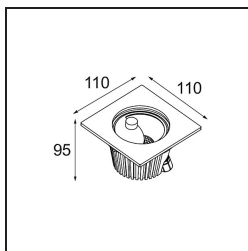

Date
Customer
Project
Type

FFD_Hipy Square Asy Floor Recessed Up Adjustable 110x110 1x IP67 LED 2700K Flood DE Aluminium Anodised

Il nostro popolare spot a pavimento Hipy Square continua a brillare con la sua personalità innovativa. Due misure, 70 e 110, e un'opzione con temperatura di colore più calda (2700K). I designer possono creare un accogliente percorso luminoso dall'esterno all'interno o viceversa e mantenere un effetto di luce coerente. Grazie alla nuova CCT, Hipy è ora più accessibile per la tua espressione a pavimento da interni.

Specifications

Materiale	12346305
Tipo di Sorgente	LED
Tipologia LED	BRIDGELUX V8G8
Tecnologie LED	COB
CRI	Min. 90
Temperatura di colore della luce	2700K
Vita utile	L80B10 @50.000 ore
Lampadina inclusa	Sì
Numero di fonte luminosa	1
Codice di flusso CIE	90 100 100 100 45
Binning (SDCM)	2
Direzione della luce	Indiretta
Ottiche	Riflettore
Fascio misurato (°)	37,3
Volt in ingresso	Necessario driver a corrente costante
Classificazione elettrica	III
Grado IP	67
Test filo a caldo (°C)	960
Interno/Esterno	Esterno
Applicazione	Pavimento
Montaggio	Incassato
Foro d'incasso (mm)	ø100
Profondità di montaggio (mm)	105,0
Orientabilità	Not Applicable
Distanza dall'oggetto illuminato (m)	0,1
Colore primario & Finitura primaria	Alluminio, Anodizzata
Peso lordo (g)	692,0
Corrente di azionamento (mA)	350 500 700
Min. forward voltage (Vf)	13,2 13,7 14,2
Max. forward voltage (Vf)	15,0 15,4 16,0
Connected load (W)	5,0 7,2 10,6
Flusso luminoso per lampade (lm)	248 333 428
Efficienza (lm/W)	50 46 40