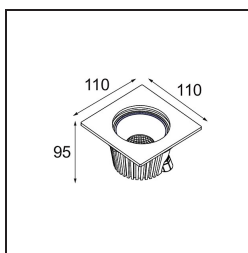

Datum
Klant
Project
Soort

FFD_Hipy Square Antiglare Floor Recessed Up 110x110 1x IP67 LED 2700K Medium DE Aluminium Anodised

Onze populaire vloerspot Hipy Square blijft stralen met zijn baanbrekende persoonlijkheid. Twee formaten, 70 en 110, en een warmere kleurtemperatuur (2700 K) als optie. Ontwerpers kunnen een uitnodigend pad van buiten naar binnen – of omgekeerd – creëren met een gelijkmatig lichteffect. Dankzij de nieuwe CCT is Hipy nu toegankelijker dan ooit voor ontwerpers die binnenshuis een lichtexpressie op de vloer willen creëren.

Specificaties

Materiaal	12346105
Type Lichtbron	LED
LED type	BRIDGELUX V8G8
LED technologie	Led-COB
CRI	Min. 90
Kleurtemperatuur	2700K
Levensduur	L80B10 bij 50.000 Uur
Lamp inbegrepen	Ja
Aantal Lichtbronnen	1
CIE-fluxcode	99 100 100 100 39
Binning (SDCM)	2
Lichtrichting	Omhoog
Optisch	Reflector
Gemeten gradenbundel (°)	30,5
Ingangsspanning	Aandrijving Gelijktroom Vereist
Elektriciteitsklasse	III
IP-klasse	67
Gloeidraadtest (°C)	960
Binnen/Buiten	Buiten
Toepassing	Vloer
Montage	Inbouw
Inbouwopening (mm)	ø100
Montagediepte (mm)	105,0
Verstelbaarheid	Not Applicable
Afstand tot Verlicht Voorwerp (m)	0,1
Primaire Kleur & Primaire Afwerking	Aluminium, Geanodiseerd
Brutogewicht (g)	625,0
Stroom driver (mA)	350 500 700
Min. forward voltage (Vf)	13,2 13,7 14,2
Max. forward voltage (Vf)	15,0 15,4 16,0
Connected load (W)	5,0 7,2 10,6
Lumenoutput per lampunit (lm)	218 293 376
Efficiëntie (lm/W)	44 41 36
UGR	7 8 9