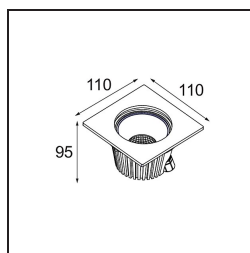

Date
Customer
Project
Type

*FFD\_Hipy Square Antiglare Floor Recessed Up 110x110 1x IP67 LED 2700K Medium DE Aluminium Anodised*

Il nostro popolare spot a pavimento Hipy Square continua a brillare con la sua personalità innovativa. Due misure, 70 e 110, e un'opzione con temperatura di colore più calda (2700K). I designer possono creare un accogliente percorso luminoso dall'esterno all'interno o viceversa e mantenere un effetto di luce coerente. Grazie alla nuova CCT, Hipy è ora più accessibile per la tua espressione a pavimento da interni.

**Specifications**

Materiale	12346105
Tipo di Sorgente	LED
Tipologia LED	BRIDGELUX V8G8
Tecnologie LED	COB
CRI	Min. 90
Temperatura di colore della luce	2700K
Vita utile	L80B10 @50.000 ore
Lampadina inclusa	Sì
Numero di fonte luminosa	1
Codice di flusso CIE	99 100 100 100 39
Binning (SDCM)	2
Direzione della luce	Indiretta
Ottiche	Riflettore
Fascio misurato (°)	30,5
Volt in ingresso	Necessario driver a corrente costante
Classificazione elettrica	III
Grado IP	67
Test filo a caldo (°C)	960
Interno/Esterno	Esterno
Applicazione	Pavimento
Montaggio	Incassato
Foro d'incasso (mm)	ø100
Profondità di montaggio (mm)	105,0
Orientabilità	Not Applicable
Distanza dall'oggetto illuminato (m)	0,1
Colore primario & Finitura primaria	Alluminio, Anodizzata
Peso lordo (g)	625,0
Corrente di azionamento (mA)	350      500      700
Min. forward voltage (Vf)	13,2      13,7      14,2
Max. forward voltage (Vf)	15,0      15,4      16,0
Connected load (W)	5,0      7,2      10,6
Flusso luminoso per lampade (lm)	218      293      376
Efficienza (lm/W)	44      41      36