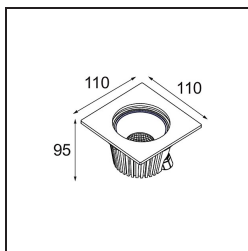

Date
Customer
Project
Type

FFD_Hipy Square Antiglare Floor Recessed Up 110x110 1x IP67 LED 2700K Medium DE Aluminium Anodised

Hipy Square, nuestro popular foco cuadrado para suelo continúa destacando por su personalidad innovadora. Dos tamaños (70 y 110) y una opción que reporta una temperatura de color más cálida (2700K). El diseñador podrá crear una ruta de bienvenida del exterior al interior (o viceversa) y mantener un efecto de luz uniforme. Gracias al nuevo CCT, ahora Hipy se presta más fácilmente a la integración en una expresión de suelo de interiores.

Specifications

Material	12346105
Tipo de fuente de luz	LED
Tipo de LED	BRIDGELUX V8G8
Tecnología LED	COB LED
CRI	Min. 90
Temperatura del color	2700K
Vida Útil	L80B10 @50.000 horas
Lámpara Incluida	Sí
Número de fuentes de luz	1
Código de flujo CIE	99 100 100 100 39
Binning (SDCM)	2
Dirección de la luz	Indirecto
Óptica	Reflector
Ángulo de Apertura medido (°)	30,5
Voltaje de entrada	Driver de corriente constante requerido
Clasificación eléctrica	III
Clasificación del IP	67
Clasificación de hilo incandescente (°C)	960
Interio/Exterior	Exterior
Aplicación	Suelo
Montaje	Empotrado
Tamaño de corte (mm)	ø100
Profundidad de montaje (mm)	105,0
Ajustabilidad	Not Applicable
Distancia al objeto iluminado (m)	0,1
Color principal & Acabado principal	Aluminio, Anodizado
Peso bruto (g)	625,0
Corriente de accionamiento (mA)	350 500 700
Min. forward voltage (Vf)	13,2 13,7 14,2
Max. forward voltage (Vf)	15,0 15,4 16,0
Connected load (W)	5,0 7,2 10,6
Flujo luminoso por lámpara (lm)	218 293 376
Eficacia (lm/W)	44 41 36