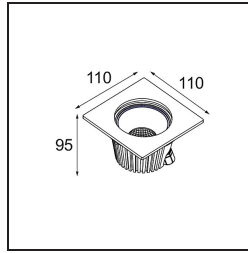

Datum
Klant
Project
Soort

FFD_Hipy Square Antiglare Floor Recessed Up 110x110 1x IP67 LED 3000K Medium DE Aluminium Anodised

Onze populaire vloerspot Hipy Square blijft stralen met zijn baanbrekende persoonlijkheid. Twee formaten, 70 en 110, en een warmere kleurtemperatuur (2700 K) als optie. Ontwerpers kunnen een uitnodigend pad van buiten naar binnen – of omgekeerd – creëren met een gelijkmatig lichteffect. Dankzij de nieuwe CCT is Hipy nu toegankelijker dan ooit voor ontwerpers die binnenshuis een lichtexpressie op de vloer willen creëren.

Specificaties

Materiaal	12346005
Type Lichtbron	LED
LED type	BRIDGELUX V8G8
LED technologie	Led-COB
CRI	Min. 90
Kleurtemperatuur	3000K
Levensduur	L80B10 bij 50.000 Uur
Lamp inbegrepen	Ja
Aantal Lichtbronnen	1
CIE-fluxcode	99 100 100 100 39
Binning (SDCM)	2
Lichtrichting	Omhoog
Optisch	Reflector
Gemeten gradenbundel (°)	30,5
Ingangsspanning	Aandrijving Gelijktroom Vereist
Elektriciteitsklasse	III
IP-klasse	67
Gloeidraadtest (°C)	960
Binnen/Buiten	Buiten
Toepassing	Vloer
Montage	Inbouw
Inbouwopening (mm)	ø100
Montagediepte (mm)	105,0
Verstelbaarheid	Not Applicable
Afstand tot Verlicht Voorwerp (m)	0,1
Primaire Kleur & Primaire Afwerking	Aluminium, Geanodiseerd
Brutogewicht (g)	643,0
Stroom driver (mA)	350 500 700
Min. forward voltage (Vf)	13,2 13,7 14,2
Max. forward voltage (Vf)	15,0 15,4 16,0
Connected load (W)	5,0 7,2 10,6
Lumenoutput per lampunit (lm)	227 304 391
Efficiëntie (lm/W)	45 42 37
UGR	7 8 9