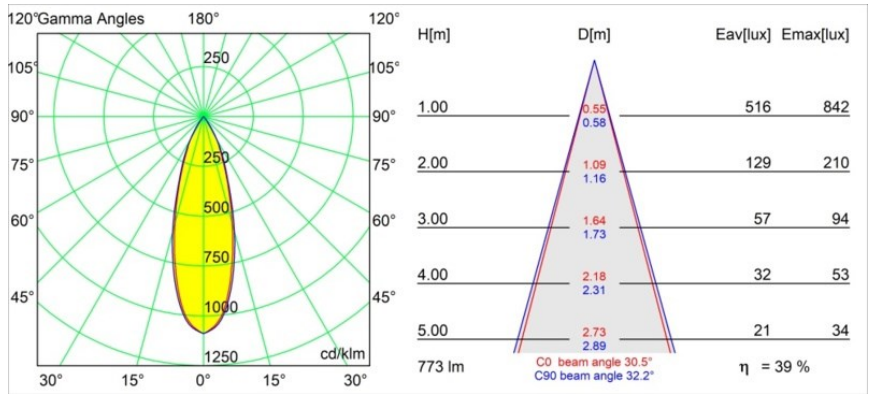

Specifications

Materiale	12346005
Tipo di Sorgente	LED
Tipologia LED	BRIDGELUX V8G8
Tecnologie LED	COB
CRI	Min. 90
Temperatura di colore della luce	3000K
Vita utile	L80B10 @50.000 ore
Lampadina inclusa	Sì
Numero di fonte luminosa	1
Codice di flusso CIE	99 100 100 100 39
Binning (SDCM)	2
Direzione della luce	Indiretta
Ottiche	Riflettore
Fascio misurato (°)	30,5
Volt in ingresso	Necessario driver a corrente costante
Classificazione elettrica	III
Grado IP	67
Test filo a caldo (°C)	960
Interno/Esterno	Esterno
Applicazione	Pavimento
Montaggio	Incassato
Foro d'incasso (mm)	ø100
Profondità di montaggio (mm)	105,0
Orientabilità	Not Applicable
Distanza dall'oggetto illuminato (m)	0,1
Colore primario & Finitura primaria	Alluminio, Anodizzata
Peso lordo (g)	643,0
Corrente di azionamento (mA)	350 500 700
Min. forward voltage (Vf)	13,2 13,7 14,2
Max. forward voltage (Vf)	15,0 15,4 16,0
Connected load (W)	5,0 7,2 10,6
Flusso luminoso per lampade (lm)	227 304 391
Efficienza (lm/W)	45 42 37

Livello abbagliamento	7	8	9
-----------------------	---	---	---

TM30 & CRI diagram

Light distribution & beam diagram

Diagrams