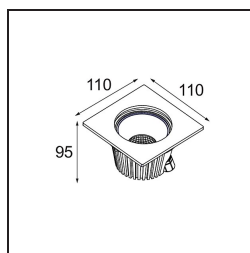

Date
Customer
Project
Type

FFD_Hipy Square Antiglare Floor Recessed Up 110x110 1x IP67 LED 3000K Medium DE Aluminium Anodised

Il nostro popolare spot a pavimento Hipy Square continua a brillare con la sua personalità innovativa. Due misure, 70 e 110, e un'opzione con temperatura di colore più calda (2700K). I designer possono creare un accogliente percorso luminoso dall'esterno all'interno o viceversa e mantenere un effetto di luce coerente. Grazie alla nuova CCT, Hipy è ora più accessibile per la tua espressione a pavimento da interni.

Specifications

Materiale	12346005
Tipo di Sorgente	LED
Tipologia LED	BRIDGELUX V8G8
Tecnologie LED	COB
CRI	Min. 90
Temperatura di colore della luce	3000K
Vita utile	L80B10 @50.000 ore
Lampadina inclusa	Sì
Numero di fonte luminosa	1
Codice di flusso CIE	99 100 100 100 39
Binning (SDCM)	2
Direzione della luce	Indiretta
Ottiche	Riflettore
Fascio misurato (°)	30,5
Volt in ingresso	Necessario driver a corrente costante
Classificazione elettrica	III
Grado IP	67
Test filo a caldo (°C)	960
Interno/Esterno	Esterno
Applicazione	Pavimento
Montaggio	Incassato
Foro d'incasso (mm)	ø100
Profondità di montaggio (mm)	105,0
Orientabilità	Not Applicable
Distanza dall'oggetto illuminato (m)	0,1
Colore primario & Finitura primaria	Alluminio, Anodizzata
Peso lordo (g)	643,0
Corrente di azionamento (mA)	350 500 700
Min. forward voltage (Vf)	13,2 13,7 14,2
Max. forward voltage (Vf)	15,0 15,4 16,0
Connected load (W)	5,0 7,2 10,6
Flusso luminoso per lampade (lm)	227 304 391
Efficienza (lm/W)	45 42 37