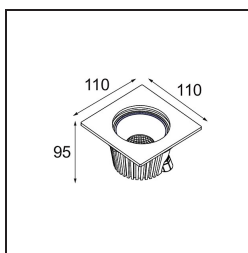

Date
Customer
Project
Type

FFD_Hipy Square Antiglare Floor Recessed Up 110x110 1x IP67 LED 3000K Medium DE Aluminium Anodised

Hipy Square, nuestro popular foco cuadrado para suelo continúa destacando por su personalidad innovadora. Dos tamaños (70 y 110) y una opción que reporta una temperatura de color más cálida (2700K). El diseñador podrá crear una ruta de bienvenida del exterior al interior (o viceversa) y mantener un efecto de luz uniforme. Gracias al nuevo CCT, ahora Hipy se presta más fácilmente a la integración en una expresión de suelo de interiores.

Specifications

Material	12346005
Tipo de fuente de luz	LED
Tipo de LED	BRIDGELUX V8G8
Tecnología LED	COB LED
CRI	Min. 90
Temperatura del color	3000K
Vida Útil	L80B10 @50.000 horas
Lámpara Incluida	Sí
Número de fuentes de luz	1
Código de flujo CIE	99 100 100 100 39
Binning (SDCM)	2
Dirección de la luz	Indirecto
Óptica	Reflector
Ángulo de Apertura medido (°)	30,5
Voltaje de entrada	Driver de corriente constante requerido
Clasificación eléctrica	III
Clasificación del IP	67
Clasificación de hilo incandescente (°C)	960
Interio/Exterior	Exterior
Aplicación	Suelo
Montaje	Empotrado
Tamaño de corte (mm)	ø100
Profundidad de montaje (mm)	105,0
Ajustabilidad	Not Applicable
Distancia al objeto iluminado (m)	0,1
Color principal & Acabado principal	Aluminio, Anodizado
Peso bruto (g)	643,0
Corriente de accionamiento (mA)	350 500 700
Min. forward voltage (Vf)	13,2 13,7 14,2
Max. forward voltage (Vf)	15,0 15,4 16,0
Connected load (W)	5,0 7,2 10,6
Flujo luminoso por lámpara (lm)	227 304 391
Eficacia (lm/W)	45 42 37