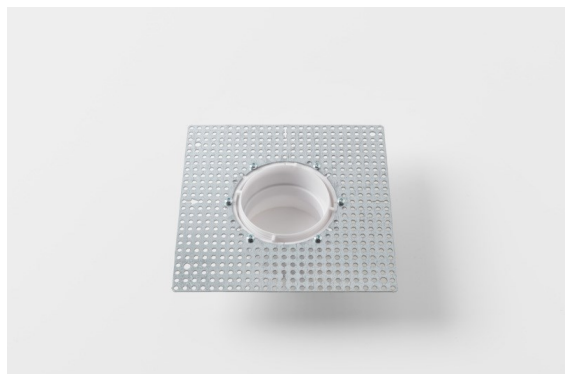

Datum

Klant

Project

Soort

Plaster Kit Trimless 150x150 - 62 lx

Specificaties

Materiaal	12293230
Lamp inbegrepen	Neen
Aantal Lichtbronnen	1
IP-klasse	20
Gloeidraadtest (°C)	960
Binnen/Buiten	Binnen
Toepassing	Plafond, Wand
Verstelbaarheid	Not Applicable
Brutogewicht (g)	333,0