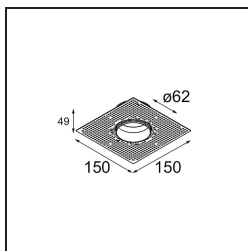

Datum

Klant

Project

Soort

Plaster Kit Trimless 150x150 - 62 lx

Specificaties

Materiaal	12293230
Lamp inbegrepen	Neen
Aantal Lichtbronnen	1
IP-klasse	20
Gloeidraadtest (°C)	960
Binnen/Buiten	Binnen
Toepassing	Plafond, Wand
Verstelbaarheid	Not Applicable
Brutogewicht (g)	333,0