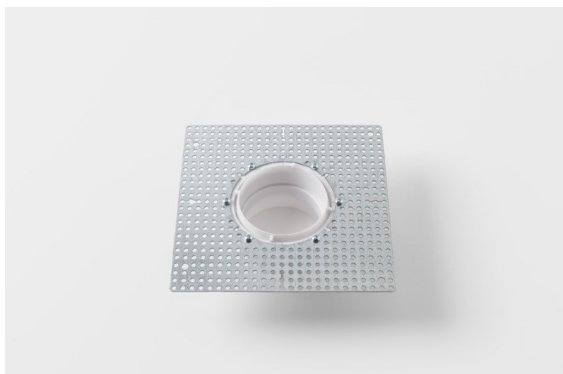

Datum

Kunde

Projekt

Art

Plaster Kit Trimless 150x150 - 62 lx

Spezifikationen

Material	12293230
Leuchtmittel enthalten	Nein
Anzahl Lichtquellen	1
Schutzart	20
Glühdrahtprüfung (°C)	960
Innen/Außen	Innen
Anwendung	Decke, Wand
Verstellbarkeit	Not Applicable
Bruttogewicht (g)	333,0