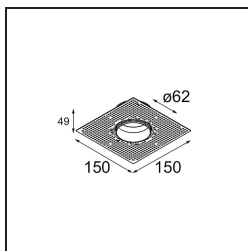

Datum

Kunde

Projekt

Art

Plaster Kit Trimless 150x150 - 62 lx

Spezifikationen

Material	12293230
Leuchtmittel enthalten	Nein
Anzahl Lichtquellen	1
Schutzart	20
Glühdrahtprüfung (°C)	960
Innen/Außen	Innen
Anwendung	Decke, Wand
Verstellbarkeit	Not Applicable
Bruttogewicht (g)	333,0