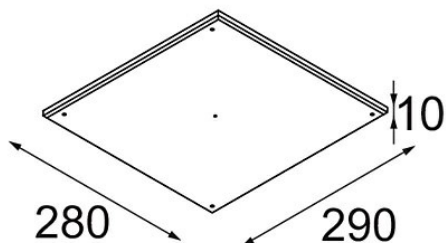

Datum

Klant

Project

Soort

*Gypsum Fibreboard 290x280*

### Specificaties

Materiaal	12293030
Lamp inbegrepen	Neen
Aantal Lichtbronnen	0
IP-klasse	20
Gloeidraadtest (°C)	960
Binnen/Buiten	Binnen
Toepassing	Plafond, Wand
Verstelbaarheid	Not Applicable
Brutogewicht (g)	1038,0