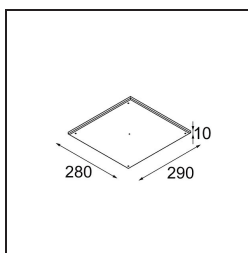

Datum

Klant

Project

Soort

*Gypsum Fibreboard 290x280*

### Specificaties

Materiaal	12293030
Lamp inbegrepen	Neen
Aantal Lichtbronnen	0
IP-klasse	20
Gloeidraadtest (°C)	960
Binnen/Buiten	Binnen
Toepassing	Plafond, Wand
Verstelbaarheid	Not Applicable
Brutogewicht (g)	1038,0