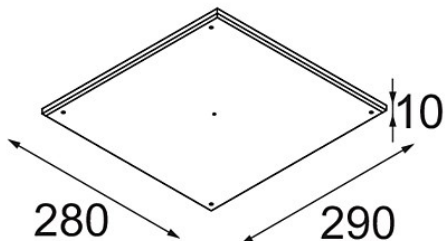

Date \_\_\_\_\_  
Customer \_\_\_\_\_  
Project \_\_\_\_\_  
Type \_\_\_\_\_

*Gypsum Fibreboard 290x280*

**Specifications**

Materiale	12293030
Lampadina inclusa	No
Numero di fonte luminosa	0
Grado IP	20
Test filo a caldo (°C)	960
Interno/Esterno	Interno
Applicazione	Soffitto, Parete
Orientabilità	Not Applicable
Peso lordo (g)	1038,0

Specifications