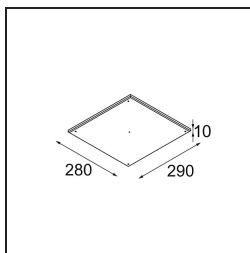

Date \_\_\_\_\_  
Customer \_\_\_\_\_  
Project \_\_\_\_\_  
Type \_\_\_\_\_

*Gypsum Fibreboard 290x280*

**Specifications**

Materiale	12293030
Lampadina inclusa	No
Numero di fonte luminosa	0
Grado IP	20
Test filo a caldo (°C)	960
Interno/Esterno	Interno
Applicazione	Soffitto, Parete
Orientabilità	Not Applicable
Peso lordo (g)	1038,0

Specifications