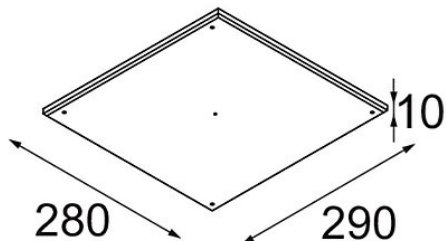

Date _____
Customer _____
Project _____
Type _____

Gypsum Fibreboard 290x280

Specifications

Materiale	12293030
Lampadina inclusa	No
Numero di fonte luminosa	0
Grado IP	20
Test filo a caldo (°C)	960
Interno/Esterno	Interno
Applicazione	Soffitto, Parete
Orientabilità	Not Applicable
Peso lordo (g)	1038,0