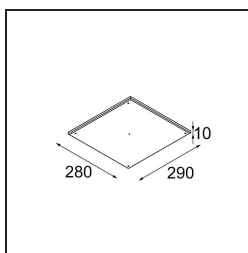

Date _____
Customer _____
Project _____
Type _____

Gypsum Fibreboard 290x280

Specifications

Materiale	12293030
Lampadina inclusa	No
Numero di fonte luminosa	0
Grado IP	20
Test filo a caldo (°C)	960
Interno/Esterno	Interno
Applicazione	Soffitto, Parete
Orientabilità	Not Applicable
Peso lordo (g)	1038,0