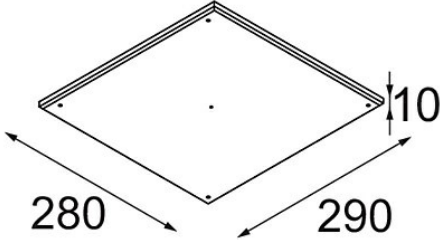

Date _____
Customer _____
Project _____
Type _____

Gypsum Fibreboard 290x280

Specifications

Material	12293030
Lámpara Incluida	No
Número de fuentes de luz	0
Clasificación del IP	20
Clasificación de hilo incandescente (°C)	960
Interio/Exterior	Interior
Aplicación	Techo, Pared
Ajustabilidad	Not Applicable
Peso bruto (g)	1038,0