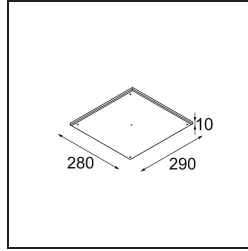

Date \_\_\_\_\_  
Customer \_\_\_\_\_  
Project \_\_\_\_\_  
Type \_\_\_\_\_

*Gypsum Fibreboard 290x280*

**Specifications**

Material	12293030
Lámpara Incluida	No
Número de fuentes de luz	0
Clasificación del IP	20
Clasificación de hilo incandescente (°C)	960
Interio/Exterior	Interior
Aplicación	Techo, Pared
Ajustabilidad	Not Applicable
Peso bruto (g)	1038,0