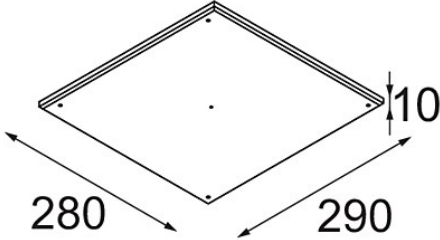

Date \_\_\_\_\_  
Customer \_\_\_\_\_  
Project \_\_\_\_\_  
Type \_\_\_\_\_

*Gypsum Fibreboard 290x280*

**Specifications**

Material	12293030
Lámpara Incluida	No
Número de fuentes de luz	0
Clasificación del IP	20
Clasificación de hilo incandescente (°C)	960
Interio/Exterior	Interior
Aplicación	Techo, Pared
Ajustabilidad	Not Applicable
Peso bruto (g)	1038,0