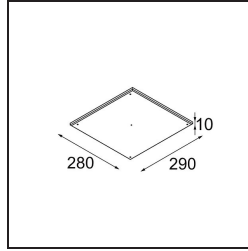

Date _____
Customer _____
Project _____
Type _____

Gypsum Fibreboard 290x280

Specifications

Material	12293030
Lámpara Incluida	No
Número de fuentes de luz	0
Clasificación del IP	20
Clasificación de hilo incandescente (°C)	960
Interio/Exterior	Interior
Aplicación	Techo, Pared
Ajustabilidad	Not Applicable
Peso bruto (g)	1038,0