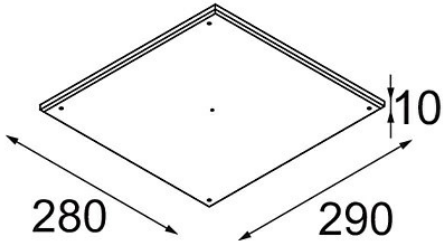

Datum \_\_\_\_\_  
Kunde \_\_\_\_\_  
Projekt \_\_\_\_\_  
Art \_\_\_\_\_

*Gypsum Fibreboard 290x280*

### Spezifikationen

Material	12293030
Leuchtmittel enthalten	Nein
Anzahl Lichtquellen	0
Schutzart	20
Glühdrahtprüfung (°C)	960
Innen/Außen	Innen
Anwendung	Decke, Wand
Verstellbarkeit	Not Applicable
Bruttogewicht (g)	1038,0