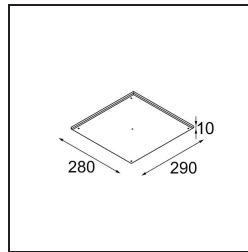

Datum \_\_\_\_\_  
Kunde \_\_\_\_\_  
Projekt \_\_\_\_\_  
Art \_\_\_\_\_

*Gypsum Fibreboard 290x280*

### Spezifikationen

Material	12293030
Leuchtmittel enthalten	Nein
Anzahl Lichtquellen	0
Schutzart	20
Glühdrahtprüfung (°C)	960
Innen/Außen	Innen
Anwendung	Decke, Wand
Verstellbarkeit	Not Applicable
Bruttogewicht (g)	1038,0