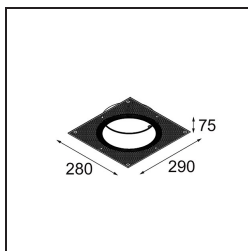

Datum

Klant

Project

Soort

*Plaster Kit Trimless 290x280 - 177 lx*

### Specificaties

Materiaal	12292930
Lamp inbegrepen	Neen
Aantal Lichtbronnen	1
IP-klasse	20
Gloeidraadtest (°C)	960
Binnen/Buiten	Binnen
Toepassing	Plafond, Wand
Verstelbaarheid	Not Applicable
Brutogewicht (g)	930,0