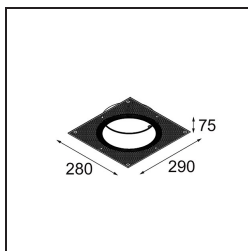

Datum

Klant

Project

Soort

Plaster Kit Trimless 290x280 - 177 lx

Specificaties

Materiaal	12292930
Lamp inbegrepen	Neen
Aantal Lichtbronnen	1
IP-klasse	20
Gloeidraadtest (°C)	960
Binnen/Buiten	Binnen
Toepassing	Plafond, Wand
Verstelbaarheid	Not Applicable
Brutogewicht (g)	930,0