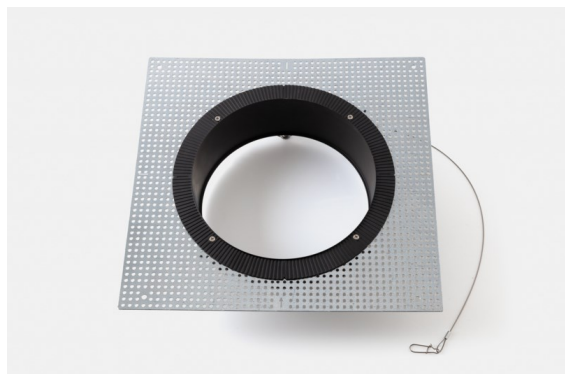

Datum

Klant

Project

Soort

Plaster Kit Trimless 290x280 - 177 lx

Specificaties

Materiaal	12292930
Lamp inbegrepen	Neen
Aantal Lichtbronnen	1
IP-klasse	20
Gloeidraadtest (°C)	960
Binnen/Buiten	Binnen
Toepassing	Plafond, Wand
Verstelbaarheid	Not Applicable
Brutogewicht (g)	930,0