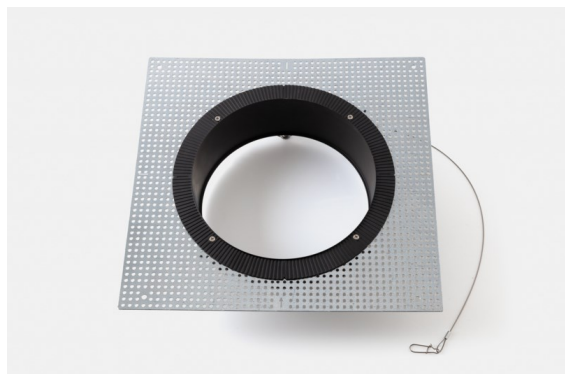

Datum

Klant

Project

Soort

*Plaster Kit Trimless 290x280 - 177 lx*

### Specificaties

Materiaal	12292930
Lamp inbegrepen	Neen
Aantal Lichtbronnen	1
IP-klasse	20
Gloeidraadtest (°C)	960
Binnen/Buiten	Binnen
Toepassing	Plafond, Wand
Verstelbaarheid	Not Applicable
Brutogewicht (g)	930,0