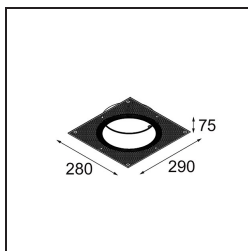

Datum

Kunde

Projekt

Art

Plaster Kit Trimless 290x280 - 177 lx

Spezifikationen

Material	12292930
Leuchtmittel enthalten	Nein
Anzahl Lichtquellen	1
Schutzart	20
Glühdrahtprüfung (°C)	960
Innen/Außen	Innen
Anwendung	Decke, Wand
Verstellbarkeit	Not Applicable
Bruttogewicht (g)	930,0