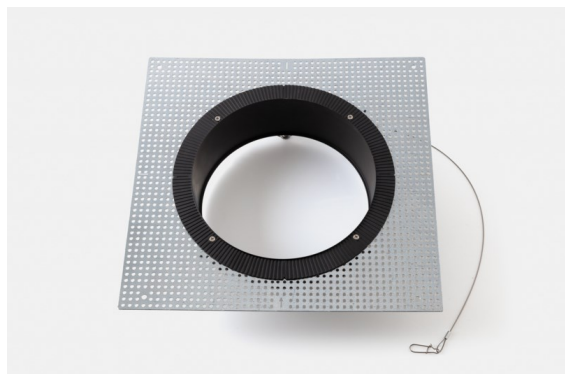

Datum

Kunde

Projekt

Art

Plaster Kit Trimless 290x280 - 177 lx

Spezifikationen

Material	12292930
Leuchtmittel enthalten	Nein
Anzahl Lichtquellen	1
Schutzart	20
Glühdrahtprüfung (°C)	960
Innen/Außen	Innen
Anwendung	Decke, Wand
Verstellbarkeit	Not Applicable
Bruttogewicht (g)	930,0