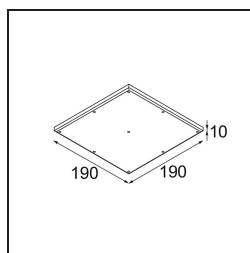

Datum

Klant

Project

Soort

Gypsum Fibreboard 190x190

Specificaties

Materiaal	12292830
Lamp inbegrepen	Neen
Aantal Lichtbronnen	0
IP-klasse	20
Gloeidraadtest (°C)	960
Binnen/Buiten	Binnen
Toepassing	Plafond, Wand
Verstelbaarheid	Not Applicable
Brutogewicht (g)	471,0