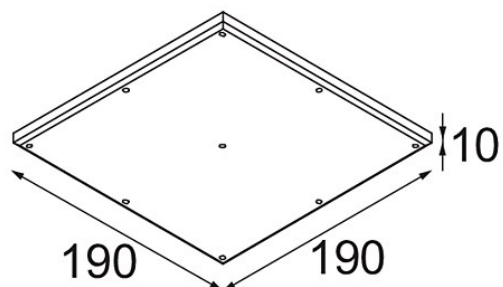

Datum

Klant

Project

Soort

Gypsum Fibreboard 190x190

Specificaties

Materiaal	12292830
Lamp inbegrepen	Neen
Aantal Lichtbronnen	0
IP-klasse	20
Gloeidraadtest (°C)	960
Binnen/Buiten	Binnen
Toepassing	Plafond, Wand
Verstelbaarheid	Not Applicable
Brutogewicht (g)	471,0