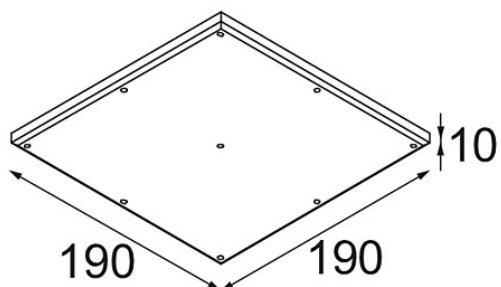

Date \_\_\_\_\_  
Customer \_\_\_\_\_  
Project \_\_\_\_\_  
Type \_\_\_\_\_

*Gypsum Fibreboard 190x190*

**Specifications**

Materiale	12292830
Lampadina inclusa	No
Numero di fonte luminosa	0
Grado IP	20
Test filo a caldo (°C)	960
Interno/Esterno	Interno
Applicazione	Soffitto, Parete
Orientabilità	Not Applicable
Peso lordo (g)	471,0

Specifications