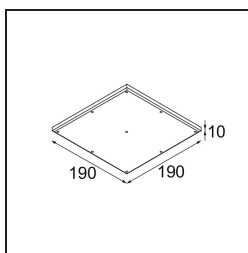

Date \_\_\_\_\_  
Customer \_\_\_\_\_  
Project \_\_\_\_\_  
Type \_\_\_\_\_

*Gypsum Fibreboard 190x190*

**Specifications**

Materiale	12292830
Lampadina inclusa	No
Numero di fonte luminosa	0
Grado IP	20
Test filo a caldo (°C)	960
Interno/Esterno	Interno
Applicazione	Soffitto, Parete
Orientabilità	Not Applicable
Peso lordo (g)	471,0

Specifications