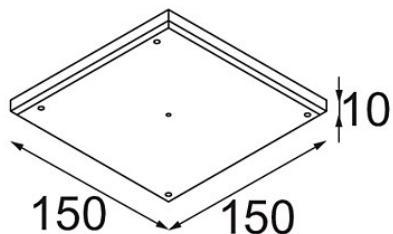

Datum

Klant

Project

Soort

Gypsum Fibreboard 150x150

Specificaties

Materiaal	12292630
Lamp inbegrepen	Neen
Aantal Lichtbronnen	0
IP-klasse	20
Gloeidraadtest (°C)	960
Binnen/Buiten	Binnen
Toepassing	Plafond, Wand
Verstelbaarheid	Not Applicable
Brutogewicht (g)	381,0