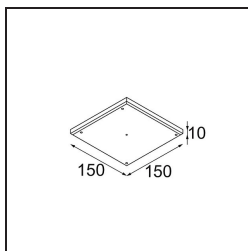

Datum

Klant

Project

Soort

Gypsum Fibreboard 150x150

Specificaties

Materiaal	12292630
Lamp inbegrepen	Neen
Aantal Lichtbronnen	0
IP-klasse	20
Gloeidraadtest (°C)	960
Binnen/Buiten	Binnen
Toepassing	Plafond, Wand
Verstelbaarheid	Not Applicable
Brutogewicht (g)	381,0