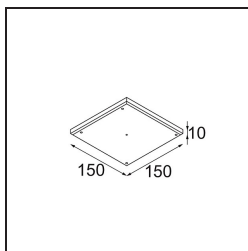

Datum

Klant

Project

Soort

Gypsum Fibreboard 150x150

Specificaties

Materiaal	12292630
Lamp inbegrepen	Neen
Aantal Lichtbronnen	0
IP-klasse	20
Gloeidraadtest (°C)	960
Binnen/Buiten	Binnen
Toepassing	Plafond, Wand
Verstelbaarheid	Not Applicable
Brutogewicht (g)	381,0