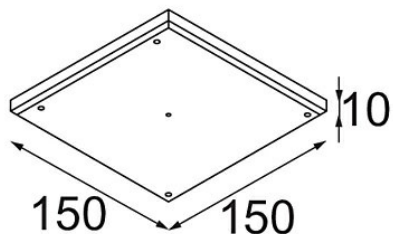

Datum

Klant

Project

Soort

Gypsum Fibreboard 150x150

Specificaties

Materiaal	12292630
Lamp inbegrepen	Neen
Aantal Lichtbronnen	0
IP-klasse	20
Gloeidraadtest (°C)	960
Binnen/Buiten	Binnen
Toepassing	Plafond, Wand
Verstelbaarheid	Not Applicable
Brutogewicht (g)	381,0