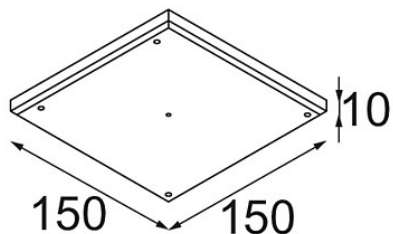

Date \_\_\_\_\_  
Customer \_\_\_\_\_  
Project \_\_\_\_\_  
Type \_\_\_\_\_

*Gypsum Fibreboard 150x150*

### Specifications

Materiale	12292630
Lampadina inclusa	No
Numero di fonte luminosa	0
Grado IP	20
Test filo a caldo (°C)	960
Interno/Esterno	Interno
Applicazione	Soffitto, Parete
Orientabilità	Not Applicable
Peso lordo (g)	381,0