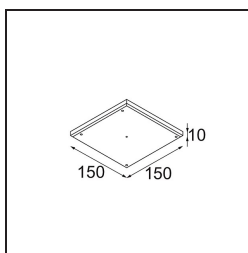

### Specifications

Materiale	12292630
Lampadina inclusa	No
Numero di fonte luminosa	0
Grado IP	20
Test filo a caldo (°C)	960
Interno/Esterno	Interno
Applicazione	Soffitto, Parete
Orientabilità	Not Applicable
Peso lordo (g)	381,0