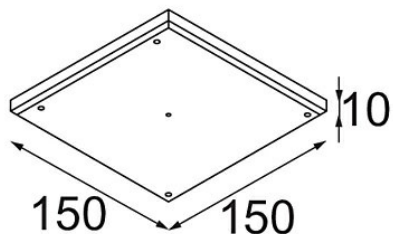

Datum

Kunde

Projekt

Art

Gypsum Fibreboard 150x150

Spezifikationen

Material	12292630
Leuchtmittel enthalten	Nein
Anzahl Lichtquellen	0
Schutzart	20
Glühdrahtprüfung (°C)	960
Innen/Außen	Innen
Anwendung	Decke, Wand
Verstellbarkeit	Not Applicable
Bruttogewicht (g)	381,0