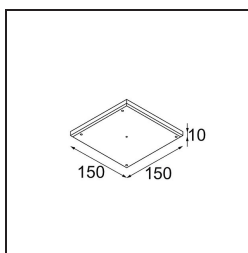

Datum

Kunde

Projekt

Art

Gypsum Fibreboard 150x150

Spezifikationen

Material	12292630
Leuchtmittel enthalten	Nein
Anzahl Lichtquellen	0
Schutzart	20
Glühdrahtprüfung (°C)	960
Innen/Außen	Innen
Anwendung	Decke, Wand
Verstellbarkeit	Not Applicable
Bruttogewicht (g)	381,0