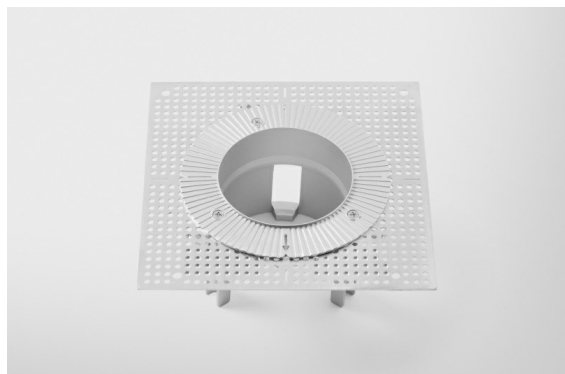

Datum

Klant

Project

Soort

Plaster Kit Trimless 150x150 - 70 lx

Specificaties

Materiaal	12292430
Lamp inbegrepen	Neen
Aantal Lichtbronnen	1
IP-klasse	20
Gloeidraadtest (°C)	960
Binnen/Buiten	Binnen
Toepassing	Plafond, Wand
Verstelbaarheid	Not Applicable
Brutogewicht (g)	506,0