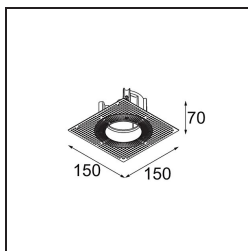

Datum

Klant

Project

Soort

Plaster Kit Trimless 150x150 - 70 lx

Specificaties

Materiaal	12292430
Lamp inbegrepen	Neen
Aantal Lichtbronnen	1
IP-klasse	20
Gloeidraadtest (°C)	960
Binnen/Buiten	Binnen
Toepassing	Plafond, Wand
Verstelbaarheid	Not Applicable
Brutogewicht (g)	506,0