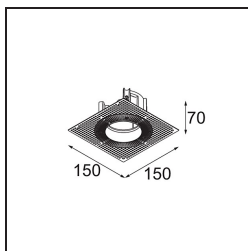

Datum

Klant

Project

Soort

Plaster Kit Trimless 150x150 - 70 lx

Specifications

Materiaal	12292430
Lamp inbegrepen	Neen
Aantal Lichtbronnen	1
IP-klasse	20
Gloeidraadtest (°C)	960
Binnen/Buiten	Binnen
Toepassing	Plafond, Wand
Verstelbaarheid	Not Applicable
Brutogewicht (g)	506,0