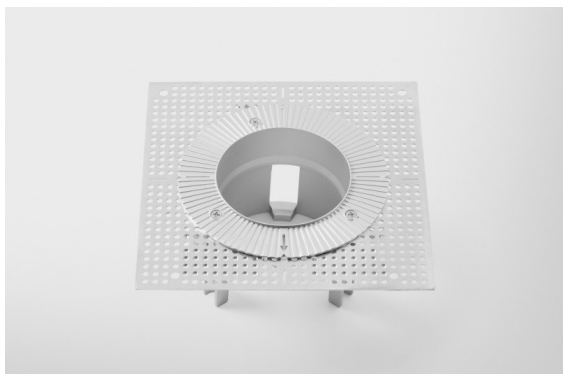

Datum

Klant

Project

Soort

Plaster Kit Trimless 150x150 - 70 lx

Specifications

Materiaal	12292430
Lamp inbegrepen	Neen
Aantal Lichtbronnen	1
IP-klasse	20
Gloeidraadtest (°C)	960
Binnen/Buiten	Binnen
Toepassing	Plafond, Wand
Verstelbaarheid	Not Applicable
Brutogewicht (g)	506,0