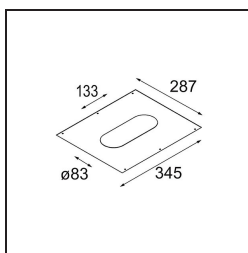

Datum

Klant

Project

Soort

Plaster Kit 345x287 - 41x133 lx

Specificaties

Materiaal	12292330
Lamp inbegrepen	Neen
Aantal Lichtbronnen	1
IP-klasse	20
Gloeidraadtest (°C)	960
Binnen/Buiten	Binnen
Toepassing	Plafond, Wand
Verstelbaarheid	Not Applicable
Brutogewicht (g)	680,0