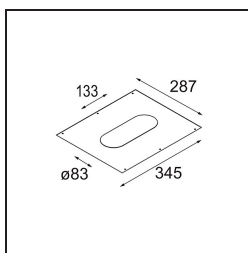

Datum

Klant

Project

Soort

Plaster Kit 345x287 - 41x133 lx

Specificaties

Materiaal	12292330
Lamp inbegrepen	Neen
Aantal Lichtbronnen	1
IP-klasse	20
Gloeidraadtest (°C)	960
Binnen/Buiten	Binnen
Toepassing	Plafond, Wand
Verstelbaarheid	Not Applicable
Brutogewicht (g)	680,0