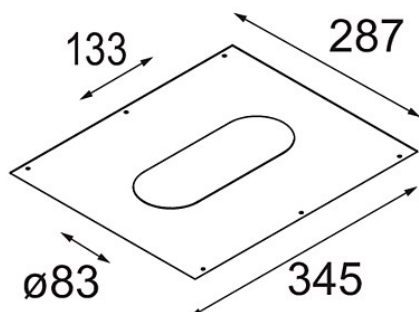

Datum

Klant

Project

Soort

Plaster Kit 345x287 - 41x133 lx

Specificaties

Materiaal	12292330
Lamp inbegrepen	Neen
Aantal Lichtbronnen	1
IP-klasse	20
Gloeidraadtest (°C)	960
Binnen/Buiten	Binnen
Toepassing	Plafond, Wand
Verstelbaarheid	Not Applicable
Brutogewicht (g)	680,0