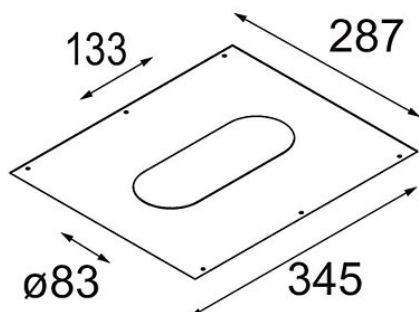

Datum

Klant

Project

Soort

Plaster Kit 345x287 - 41x133 lx

Specificaties

Materiaal	12292330
Lamp inbegrepen	Neen
Aantal Lichtbronnen	1
IP-klasse	20
Gloeidraadtest (°C)	960
Binnen/Buiten	Binnen
Toepassing	Plafond, Wand
Verstelbaarheid	Not Applicable
Brutogewicht (g)	680,0