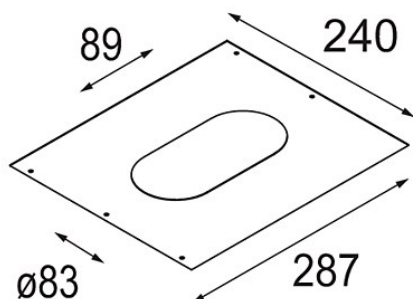

Datum

Klant

Project

Soort

*Plaster Kit 240x287 - 41x89 lx*

### Specificaties

Materiaal	12292230
Lamp inbegrepen	Neen
Aantal Lichtbronnen	1
IP-klasse	20
Gloeidraadtest (°C)	960
Binnen/Buiten	Binnen
Toepassing	Plafond, Wand
Verstelbaarheid	Not Applicable
Brutogewicht (g)	504,0