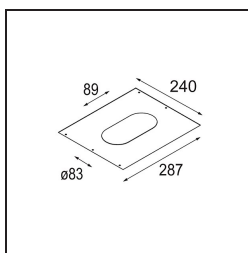

Datum

Klant

Project

Soort

*Plaster Kit 240x287 - 41x89 lx*

### Specificaties

Materiaal	12292230
Lamp inbegrepen	Neen
Aantal Lichtbronnen	1
IP-klasse	20
Gloeidraadtest (°C)	960
Binnen/Buiten	Binnen
Toepassing	Plafond, Wand
Verstelbaarheid	Not Applicable
Brutogewicht (g)	504,0