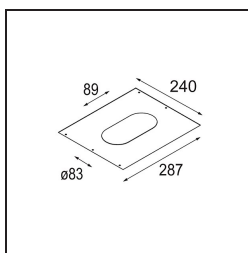

Datum

Kunde

Projekt

Art

Plaster Kit 240x287 - 4lx89 lx

### Spezifikationen

Material	12292230
Leuchtmittel enthalten	Nein
Anzahl Lichtquellen	1
Schutzart	20
Glühdrahtprüfung (°C)	960
Innen/Außen	Innen
Anwendung	Decke, Wand
Verstellbarkeit	Not Applicable
Bruttogewicht (g)	504,0