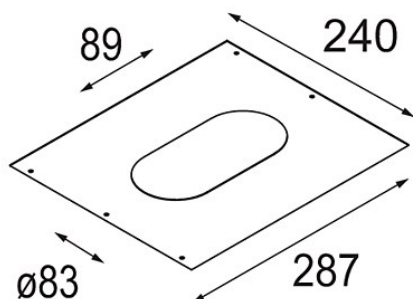

Datum

Kunde

Projekt

Art

Plaster Kit 240x287 - 4lx89 lx

### Spezifikationen

Material	12292230
Leuchtmittel enthalten	Nein
Anzahl Lichtquellen	1
Schutzart	20
Glühdrahtprüfung (°C)	960
Innen/Außen	Innen
Anwendung	Decke, Wand
Verstellbarkeit	Not Applicable
Bruttogewicht (g)	504,0