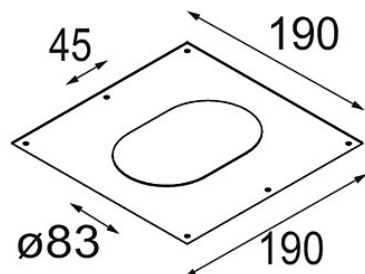

Datum

Klant

Project

Soort

Plaster Kit 190x190 - 41x45 lx

Specificaties

Materiaal	12292130
Lamp inbegrepen	Neen
Aantal Lichtbronnen	1
IP-klasse	20
Gloeidraadtest (°C)	960
Binnen/Buiten	Binnen
Toepassing	Plafond, Wand
Verstelbaarheid	Not Applicable
Brutogewicht (g)	142,0