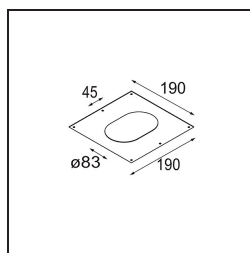

Datum

Klant

Project

Soort

Plaster Kit 190x190 - 41x45 lx

Specificaties

Materiaal	12292130
Lamp inbegrepen	Neen
Aantal Lichtbronnen	1
IP-klasse	20
Gloeidraadtest (°C)	960
Binnen/Buiten	Binnen
Toepassing	Plafond, Wand
Verstelbaarheid	Not Applicable
Brutogewicht (g)	142,0