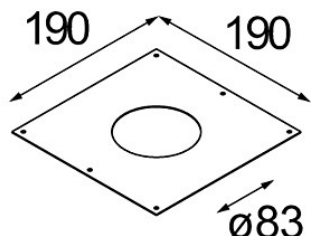

Datum

Klant

Project

Soort

Plaster Kit 190x190 - 83 lx

Specificaties

Materiaal	12292030
Lamp inbegrepen	Neen
Aantal Lichtbronnen	1
IP-klasse	20
Gloeidraadtest (°C)	960
Binnen/Buiten	Binnen
Toepassing	Plafond, Wand
Verstelbaarheid	Not Applicable
Brutogewicht (g)	150,0