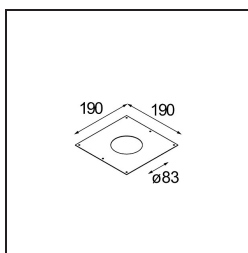

Datum

Klant

Project

Soort

Plaster Kit 190x190 - 83 lx

Specificaties

Materiaal	12292030
Lamp inbegrepen	Neen
Aantal Lichtbronnen	1
IP-klasse	20
Gloeidraadtest (°C)	960
Binnen/Buiten	Binnen
Toepassing	Plafond, Wand
Verstelbaarheid	Not Applicable
Brutogewicht (g)	150,0