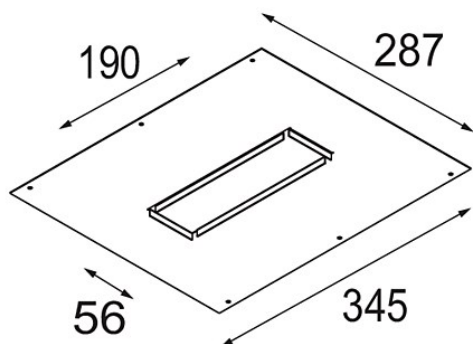

Datum

Klant

Project

Soort

Plaster Kit 345x287 - 190x56 1x

Specificaties

Materiaal	12291930
Lamp inbegrepen	Neen
Aantal Lichtbronnen	1
IP-klasse	20
Gloeidraadtest (°C)	960
Binnen/Buiten	Binnen
Toepassing	Plafond, Wand
Verstelbaarheid	Not Applicable
Brutogewicht (g)	744,0