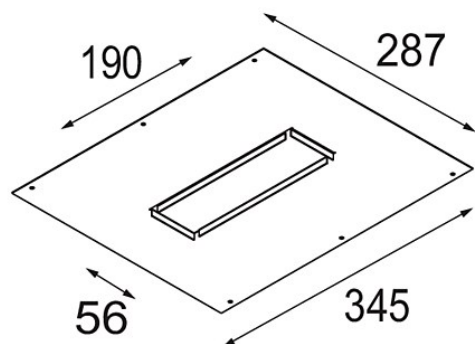

Datum

Klant

Project

Soort

Plaster Kit 345x287 - 190x56 1x

Specificaties

Materiaal	12291930
Lamp inbegrepen	Neen
Aantal Lichtbronnen	1
IP-klasse	20
Gloeidraadtest (°C)	960
Binnen/Buiten	Binnen
Toepassing	Plafond, Wand
Verstelbaarheid	Not Applicable
Brutogewicht (g)	744,0