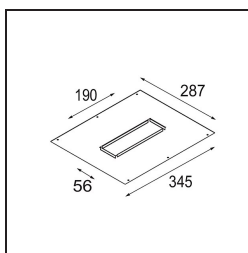

Datum

Klant

Project

Soort

Plaster Kit 345x287 - 190x56 1x

Specificaties

Materiaal	12291930
Lamp inbegrepen	Neen
Aantal Lichtbronnen	1
IP-klasse	20
Gloeidraadtest (°C)	960
Binnen/Buiten	Binnen
Toepassing	Plafond, Wand
Verstelbaarheid	Not Applicable
Brutogewicht (g)	744,0