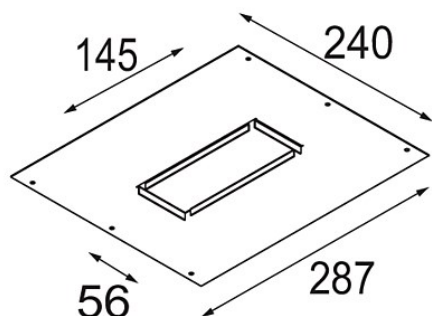

Datum

Klant

Project

Soort

Plaster Kit 240x287 - 145x56 1x

Specificaties

Materiaal	12291830
Lamp inbegrepen	Neen
Aantal Lichtbronnen	1
IP-klasse	20
Gloeidraadtest (°C)	960
Binnen/Buiten	Binnen
Toepassing	Plafond, Wand
Verstelbaarheid	Not Applicable
Brutogewicht (g)	560,0