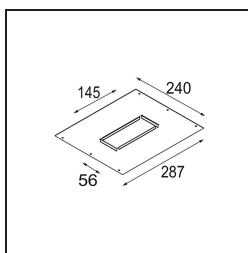

Datum

Klant

Project

Soort

Plaster Kit 240x287 - 145x56 lx

Specificaties

Materiaal	12291830
Lamp inbegrepen	Neen
Aantal Lichtbronnen	1
IP-klasse	20
Gloeidraadtest (°C)	960
Binnen/Buiten	Binnen
Toepassing	Plafond, Wand
Verstelbaarheid	Not Applicable
Brutogewicht (g)	560,0