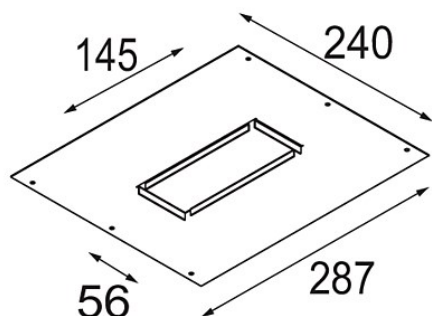

Datum

Klant

Project

Soort

Plaster Kit 240x287 - 145x56 lx

Specificaties

Materiaal	12291830
Lamp inbegrepen	Neen
Aantal Lichtbronnen	1
IP-klasse	20
Gloeidraadtest (°C)	960
Binnen/Buiten	Binnen
Toepassing	Plafond, Wand
Verstelbaarheid	Not Applicable
Brutogewicht (g)	560,0