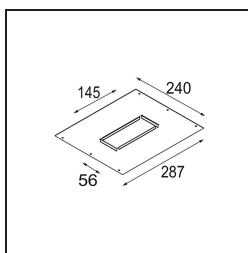

Datum

Klant

Project

Soort

Plaster Kit 240x287 - 145x56 1x

Specificaties

Materiaal	12291830
Lamp inbegrepen	Neen
Aantal Lichtbronnen	1
IP-klasse	20
Gloeidraadtest (°C)	960
Binnen/Buiten	Binnen
Toepassing	Plafond, Wand
Verstelbaarheid	Not Applicable
Brutogewicht (g)	560,0