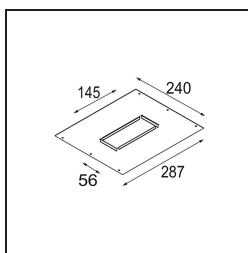

Datum

Kunde

Projekt

Art

Plaster Kit 240x287 - 145x56 lx

### Spezifikationen

Material	12291830
Leuchtmittel enthalten	Nein
Anzahl Lichtquellen	1
Schutzart	20
Glühdrahtprüfung (°C)	960
Innen/Außen	Innen
Anwendung	Decke, Wand
Verstellbarkeit	Not Applicable
Bruttogewicht (g)	560,0