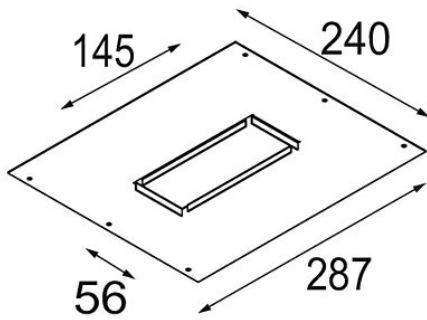

Datum

Kunde

Projekt

Art

Plaster Kit 240x287 - 145x56 1x

Spezifikationen

| | |
|------------------------|----------------|
| Material | 12291830 |
| Leuchtmittel enthalten | Nein |
| Anzahl Lichtquellen | 1 |
| Schutzart | 20 |
| Glühdrahtprüfung (°C) | 960 |
| Innen/Außen | Innen |
| Anwendung | Decke, Wand |
| Verstellbarkeit | Not Applicable |
| Bruttogewicht (g) | 560,0 |