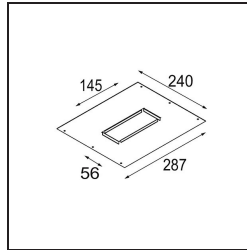

Datum

Kunde

Projekt

Art

Plaster Kit 240x287 - 145x56 1x

Spezifikationen

| | |
|------------------------|----------------|
| Material | 12291830 |
| Leuchtmittel enthalten | Nein |
| Anzahl Lichtquellen | 1 |
| Schutzart | 20 |
| Glühdrahtprüfung (°C) | 960 |
| Innen/Außen | Innen |
| Anwendung | Decke, Wand |
| Verstellbarkeit | Not Applicable |
| Bruttogewicht (g) | 560,0 |