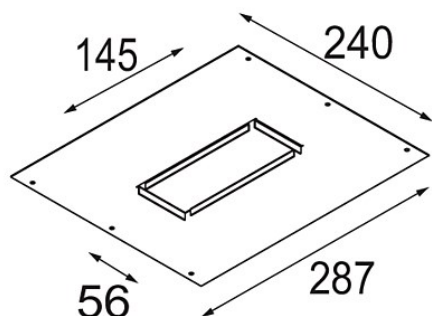

Datum

Kunde

Projekt

Art

Plaster Kit 240x287 - 145x56 lx

### Spezifikationen

Material	12291830
Leuchtmittel enthalten	Nein
Anzahl Lichtquellen	1
Schutzart	20
Glühdrahtprüfung (°C)	960
Innen/Außen	Innen
Anwendung	Decke, Wand
Verstellbarkeit	Not Applicable
Bruttogewicht (g)	560,0