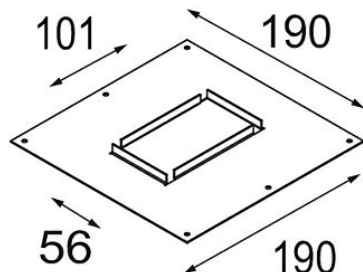

Datum

Klant

Project

Soort

*Plaster Kit 190x190 - 101x56 1x*

### Specificaties

Materiaal	12291730
Lamp inbegrepen	Neen
Aantal Lichtbronnen	1
IP-klasse	20
Gloeidraadtest (°C)	960
Binnen/Buiten	Binnen
Toepassing	Plafond, Wand
Verstelbaarheid	Not Applicable
Brutogewicht (g)	156,0