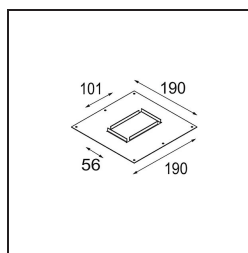

Datum

Klant

Project

Soort

*Plaster Kit 190x190 - 101x56 1x*

### Specificaties

Materiaal	12291730
Lamp inbegrepen	Neen
Aantal Lichtbronnen	1
IP-klasse	20
Gloeidraadtest (°C)	960
Binnen/Buiten	Binnen
Toepassing	Plafond, Wand
Verstelbaarheid	Not Applicable
Brutogewicht (g)	156,0