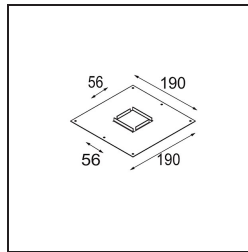

Datum

Kunde

Projekt

Art

Plaster Kit 190x190 - 56x56 1x

Spezifikationen

Material	12291630
Leuchtmittel enthalten	Nein
Anzahl Lichtquellen	1
Schutzart	20
Glühdrahtprüfung (°C)	960
Innen/Außen	Innen
Anwendung	Decke, Wand
Verstellbarkeit	Not Applicable
Bruttogewicht (g)	159,0