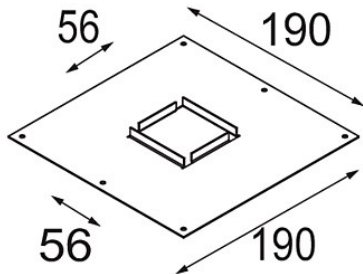

Datum

Kunde

Projekt

Art

Plaster Kit 190x190 - 56x56 1x

Spezifikationen

Material	12291630
Leuchtmittel enthalten	Nein
Anzahl Lichtquellen	1
Schutzart	20
Glühdrahtprüfung (°C)	960
Innen/Außen	Innen
Anwendung	Decke, Wand
Verstellbarkeit	Not Applicable
Bruttogewicht (g)	159,0