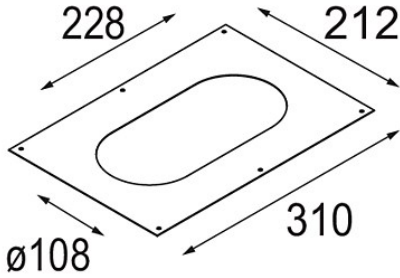

| |
|---------|
| Datum |
| Klant |
| Project |
| Soort |

Plaster Kit 310x212 - 108x120 1x

Specificaties

| | |
|---------------------|----------------|
| Materiaal | 12291530 |
| Lamp inbegrepen | Neen |
| Aantal Lichtbronnen | 1 |
| IP-klasse | 20 |
| Gloeidraadtest (°C) | 960 |
| Binnen/Buiten | Binnen |
| Toepassing | Plafond, Wand |
| Verstelbaarheid | Not Applicable |
| Brutogewicht (g) | 388,0 |