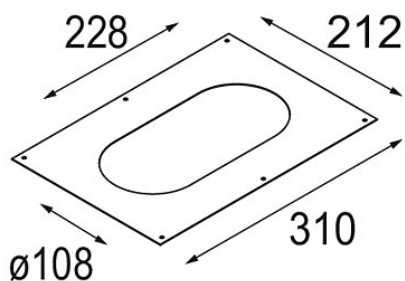

Datum

Klant

Project

Soort

*Plaster Kit 310x212 - 108x120 1x*

### Specificaties

Materiaal	12291530
Lamp inbegrepen	Neen
Aantal Lichtbronnen	1
IP-klasse	20
Gloeidraadtest (°C)	960
Binnen/Buiten	Binnen
Toepassing	Plafond, Wand
Verstelbaarheid	Not Applicable
Brutogewicht (g)	388,0