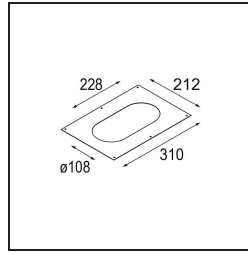

| |
|---------|
| Datum |
| Klant |
| Project |
| Soort |

Plaster Kit 310x212 - 108x120 1x

Specificaties

| | |
|---------------------|----------------|
| Materiaal | 12291530 |
| Lamp inbegrepen | Neen |
| Aantal Lichtbronnen | 1 |
| IP-klasse | 20 |
| Gloeidraadtest (°C) | 960 |
| Binnen/Buiten | Binnen |
| Toepassing | Plafond, Wand |
| Verstelbaarheid | Not Applicable |
| Brutogewicht (g) | 388,0 |