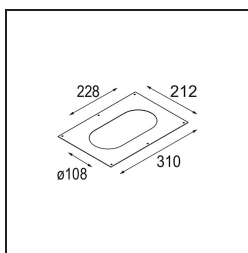

Datum

Klant

Project

Soort

*Plaster Kit 310x212 - 108x120 1x*

### Specificaties

Materiaal	12291530
Lamp inbegrepen	Neen
Aantal Lichtbronnen	1
IP-klasse	20
Gloeidraadtest (°C)	960
Binnen/Buiten	Binnen
Toepassing	Plafond, Wand
Verstelbaarheid	Not Applicable
Brutogewicht (g)	388,0