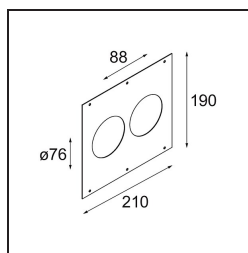

Datum

Klant

Project

Soort

Plaster Kit 210x190 - 76 2x

Specificaties

Materiaal	12291430
Lamp inbegrepen	Neen
Aantal Lichtbronnen	2
IP-klasse	20
Gloeidraadtest (°C)	960
Binnen/Buiten	Binnen
Toepassing	Plafond, Wand
Verstelbaarheid	Not Applicable
Brutogewicht (g)	149,0