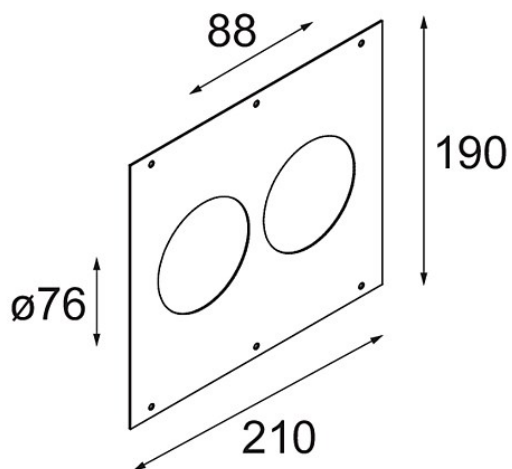

Datum

Klant

Project

Soort

Plaster Kit 210x190 - 76 2x

Specificaties

Materiaal	12291430
Lamp inbegrepen	Neen
Aantal Lichtbronnen	2
IP-klasse	20
Gloeidraadtest (°C)	960
Binnen/Buiten	Binnen
Toepassing	Plafond, Wand
Verstelbaarheid	Not Applicable
Brutogewicht (g)	149,0