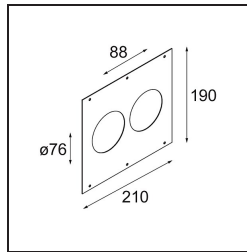

Datum

Kunde

Projekt

Art

Plaster Kit 210x190 - 76 2x

### Spezifikationen

Material	12291430
Leuchtmittel enthalten	Nein
Anzahl Lichtquellen	2
Schutzart	20
Glühdrahtprüfung (°C)	960
Innen/Außen	Innen
Anwendung	Decke, Wand
Verstellbarkeit	Not Applicable
Bruttogewicht (g)	149,0