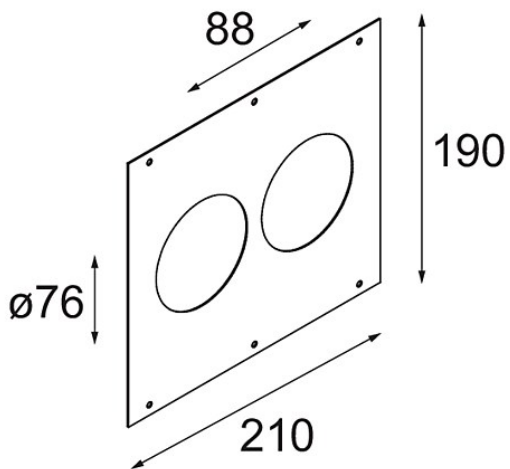

Datum

Kunde

Projekt

Art

Plaster Kit 210x190 - 76 2x

### Spezifikationen

Material	12291430
Leuchtmittel enthalten	Nein
Anzahl Lichtquellen	2
Schutzart	20
Glühdrahtprüfung (°C)	960
Innen/Außen	Innen
Anwendung	Decke, Wand
Verstellbarkeit	Not Applicable
Bruttogewicht (g)	149,0