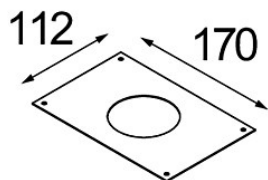

Date \_\_\_\_\_  
Customer \_\_\_\_\_  
Project \_\_\_\_\_  
Type \_\_\_\_\_

Plaster Kit 170x112 - 65 lx

### Specifications

Material	12291330
Lámpara Incluida	No
Número de fuentes de luz	1
Clasificación del IP	20
Clasificación de hilo incandescente (°C)	960
Interio/Exterior	Interior
Aplicación	Techo, Pared
Ajustabilidad	Not Applicable
Peso bruto (g)	99,0