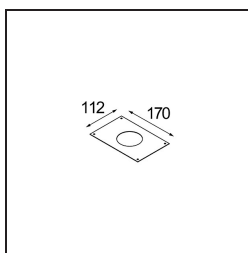

Date \_\_\_\_\_  
Customer \_\_\_\_\_  
Project \_\_\_\_\_  
Type \_\_\_\_\_

Plaster Kit 170x112 - 65 lx

### Specifications

Material	12291330
Lámpara Incluida	No
Número de fuentes de luz	1
Clasificación del IP	20
Clasificación de hilo incandescente (°C)	960
Interio/Exterior	Interior
Aplicación	Techo, Pared
Ajustabilidad	Not Applicable
Peso bruto (g)	99,0