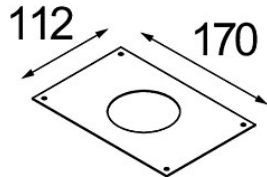

Datum

Kunde

Projekt

Art

Plaster Kit 170x112 - 65 lx

### Spezifikationen

Material	12291330
Leuchtmittel enthalten	Nein
Anzahl Lichtquellen	1
Schutzart	20
Glühdrahtprüfung (°C)	960
Innen/Außen	Innen
Anwendung	Decke, Wand
Verstellbarkeit	Not Applicable
Bruttogewicht (g)	99,0