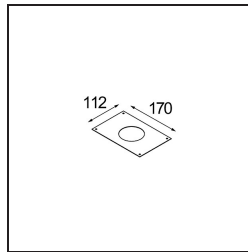

Datum

Kunde

Projekt

Art

Plaster Kit 170x112 - 65 lx

### Spezifikationen

Material	12291330
Leuchtmittel enthalten	Nein
Anzahl Lichtquellen	1
Schutzart	20
Glühdrahtprüfung (°C)	960
Innen/Außen	Innen
Anwendung	Decke, Wand
Verstellbarkeit	Not Applicable
Bruttogewicht (g)	99,0