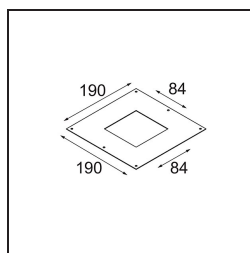

Datum

Klant

Project

Soort

Plaster Kit 190x190 - 84x84 1x

Specificaties

Materiaal	12291230
Lamp inbegrepen	Neen
Aantal Lichtbronnen	1
IP-klasse	20
Gloeidraadtest (°C)	960
Binnen/Buiten	Binnen
Toepassing	Plafond, Wand
Verstelbaarheid	Not Applicable
Brutogewicht (g)	159,0