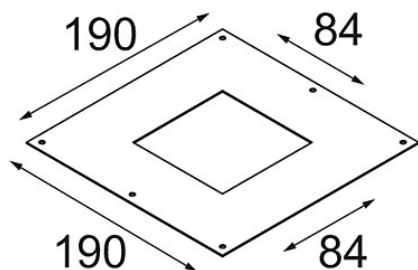

Datum

Klant

Project

Soort

Plaster Kit 190x190 - 84x84 1x

Specificaties

Materiaal	12291230
Lamp inbegrepen	Neen
Aantal Lichtbronnen	1
IP-klasse	20
Gloeidraadtest (°C)	960
Binnen/Buiten	Binnen
Toepassing	Plafond, Wand
Verstelbaarheid	Not Applicable
Brutogewicht (g)	159,0