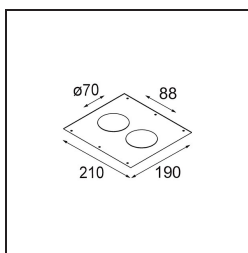

### Specificaties

Materiaal	12291030
Lamp inbegrepen	Neen
Aantal Lichtbronnen	2
IP-klasse	20
Gloeidraadtest (°C)	960
Binnen/Buiten	Binnen
Toepassing	Plafond, Wand
Verstelbaarheid	Not Applicable
Brutogewicht (g)	174,0