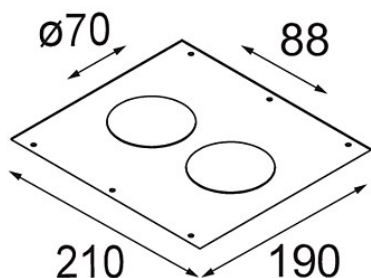

Datum

Klant

Project

Soort

Plaster Kit 210x190 - 70 2x

Specificaties

| | |
|---------------------|----------------|
| Materiaal | 12291030 |
| Lamp inbegrepen | Neen |
| Aantal Lichtbronnen | 2 |
| IP-klasse | 20 |
| Gloeidraadtest (°C) | 960 |
| Binnen/Buiten | Binnen |
| Toepassing | Plafond, Wand |
| Verstelbaarheid | Not Applicable |
| Brutogewicht (g) | 174,0 |