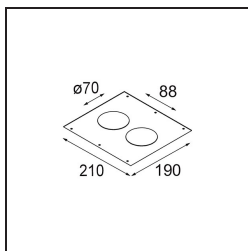

Datum

Klant

Project

Soort

Plaster Kit 210x190 - 70 2x

Specificaties

| | |
|---------------------|----------------|
| Materiaal | 12291030 |
| Lamp inbegrepen | Neen |
| Aantal Lichtbronnen | 2 |
| IP-klasse | 20 |
| Gloeidraadtest (°C) | 960 |
| Binnen/Buiten | Binnen |
| Toepassing | Plafond, Wand |
| Verstelbaarheid | Not Applicable |
| Brutogewicht (g) | 174,0 |