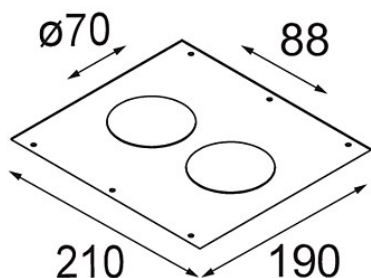

### Specificaties

Materiaal	12291030
Lamp inbegrepen	Neen
Aantal Lichtbronnen	2
IP-klasse	20
Gloeidraadtest (°C)	960
Binnen/Buiten	Binnen
Toepassing	Plafond, Wand
Verstelbaarheid	Not Applicable
Brutogewicht (g)	174,0