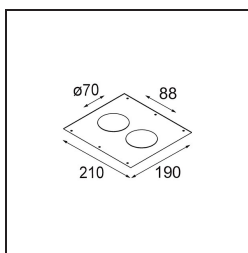

### Spezifikationen

Material	12291030
Leuchtmittel enthalten	Nein
Anzahl Lichtquellen	2
Schutzart	20
Glühdrahtprüfung (°C)	960
Innen/Außen	Innen
Anwendung	Decke, Wand
Verstellbarkeit	Not Applicable
Bruttogewicht (g)	174,0