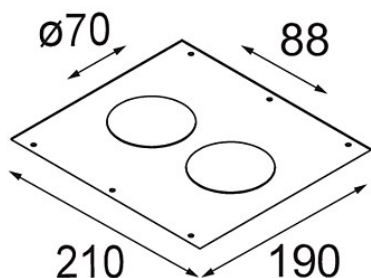

### Spezifikationen

Material	12291030
Leuchtmittel enthalten	Nein
Anzahl Lichtquellen	2
Schutzart	20
Glühdrahtprüfung (°C)	960
Innen/Außen	Innen
Anwendung	Decke, Wand
Verstellbarkeit	Not Applicable
Bruttogewicht (g)	174,0