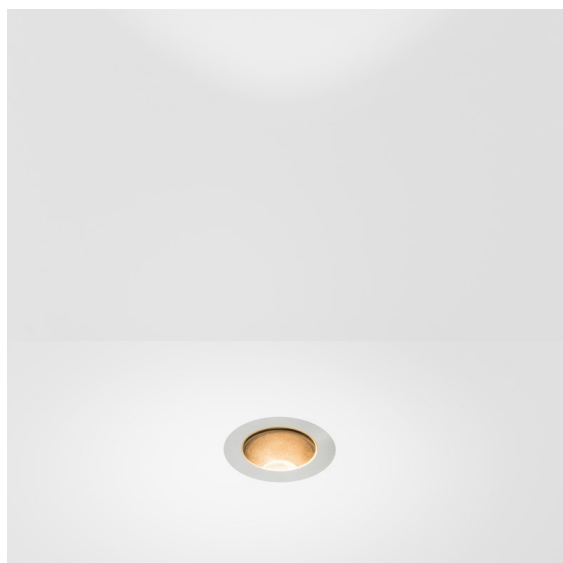

## Hipy Round Floor Recessed Up 110 1x IP67 LED 2700K Flood DE Aluminium Anodised

### Specificaties

Materiaal	12345505
Type Lichtbron	LED
LED type	BRIDGELUX V8G8
LED technologie	Led-COB
CRI	Min. 90
Kleurtemperatuur	2700K
Levensduur	L80B10 bij 50.000 Uur
Lamp inbegrepen	Ja
Aantal Lichtbronnen	1
CIE-fluxcode	100 100 100 100 71
Binning (SDCM)	2
Lichtrichting	Omhoog
Optisch	Reflector
Gemeten gradenbundel (°)	40,9
Ingangsspanning	Aandrijving Gelijktroom Vereist
Elektriciteitsklasse	III
IP-klasse	67
Gloeidraadtest (°C)	960
Binnen/Buiten	Buiten
Toepassing	Vloer
Montage	Inbouw
Inbouwopening (mm)	100
Montagediepte (mm)	105,0
Verstelbaarheid	Not Applicable
Afstand tot Verlicht Voorwerp (m)	0,1
Primaire Kleur & Primaire Afwerking	Aluminium, Geanodiseerd
Brutogewicht (g)	677,0
Stroom driver (mA)	350      500      700
Min. forward voltage (Vf)	13,2      13,7      14,2
Max. forward voltage (Vf)	15,0      15,4      16,0
Connected load (W)	5,0      7,2      10,6
Lumenoutput per lampunit (lm)	392      526      676
Efficiëntie (lm/W)	78      73      64
UGR	12      13      14