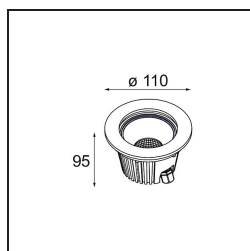

### Specificaties

Materiaal	12345505
Type Lichtbron	LED
LED type	BRIDGELUX V8G8
LED technologie	Led-COB
CRI	Min. 90
Kleurtemperatuur	2700K
Levensduur	L80B10 bij 50.000 Uur
Lamp inbegrepen	Ja
Aantal Lichtbronnen	1
CIE-fluxcode	100 100 100 100 71
Binning (SDCM)	2
Lichtrichting	Omhoog
Optisch	Reflector
Gemeten gradenbundel (°)	40,9
Ingangsspanning	Aandrijving Gelijktroom Vereist
Elektriciteitsklasse	III
IP-klasse	67
Gloeidraadtest (°C)	960
Binnen/Buiten	Buiten
Toepassing	Vloer
Montage	Inbouw
Inbouwopening (mm)	100
Montagediepte (mm)	105,0
Verstelbaarheid	Not Applicable
Afstand tot Verlicht Voorwerp (m)	0,1
Primaire Kleur & Primaire Afwerking	Aluminium, Geanodiseerd
Brutogewicht (g)	677,0
Stroom driver (mA)	350      500      700
Min. forward voltage (Vf)	13,2      13,7      14,2
Max. forward voltage (Vf)	15,0      15,4      16,0
Connected load (W)	5,0      7,2      10,6
Lumenoutput per lampunit (lm)	392      526      676
Efficiëntie (lm/W)	78      73      64
UGR	12      13      14