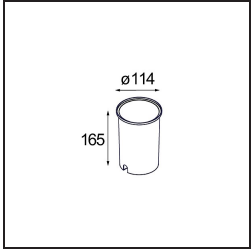

### Specificaties

Materiaal	12345505
Type Lichtbron	LED
LED type	BRIDGELUX V8G8
LED technologie	Led-COB
CRI	Min. 90
Kleurtemperatuur	2700K
Levensduur	L80B10 bij 50.000 Uur
Lamp inbegrepen	Ja
Aantal Lichtbronnen	1
CIE-fluxcode	100 100 100 100 71
Binning (SDCM)	2
Lichtrichting	Omhoog
Optisch	Reflector
Gemeten gradenbundel (°)	40,9
Ingangsspanning	Aandrijving Gelijktroom Vereist
Elektriciteitsklasse	III
IP-klasse	67
Gloeidraadtest (°C)	960
Binnen/Buiten	Buiten
Toepassing	Vloer
Montage	Inbouw
Inbouwopening (mm)	100
Montagediepte (mm)	105,0
Verstelbaarheid	Not Applicable
Afstand tot Verlicht Voorwerp (m)	0,1
Primaire Kleur & Primaire Afwerking	Aluminium, Geanodiseerd
Brutogewicht (g)	677,0
Stroom driver (mA)	350      500      700
Min. forward voltage (Vf)	13,2      13,7      14,2
Max. forward voltage (Vf)	15,0      15,4      16,0
Connected load (W)	5,0      7,2      10,6
Lumenoutput per lampunit (lm)	392      526      676
Efficiëntie (lm/W)	78      73      64
UGR	12      13      14

**TM30 & CRI Diagrammen**

**Lichtspreiding & Stralingsdiagram**

**Installatie Accessoires**

■ **12349830** Installation Housing 114x165-100

■ Kies een vereist accessoire