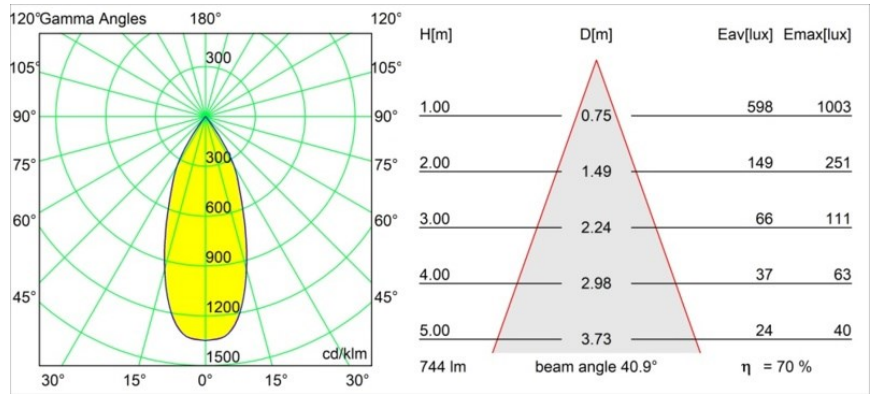

Lichtspreiding & Stralingsdiagram