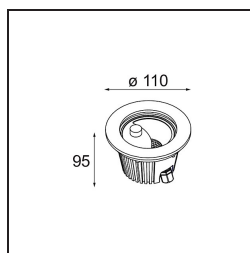

Datum
Klant
Project
Soort

Hipy Round Asy Floor Recessed Up Adjustable 110 lx IP67 LED 2700K Flood DE Aluminium Anodised

Specificaties

Materiaal	12345305
Type Lichtbron	LED
LED type	BRIDGELUX V8G8
LED technologie	Led-COB
CRI	Min. 90
Kleurtemperatuur	2700K
Levensduur	L80B10 bij 50.000 Uur
Lamp inbegrepen	Ja
Aantal Lichtbronnen	1
CIE-fluxcode	90 100 100 100 45
Binning (SDCM)	2
Lichtrichting	Omhoog
Optisch	Reflector
Gemeten gradenbundel (°)	37,3
Ingangsspanning	Aandrijving Gelijktroom Vereist
Elektriciteitsklasse	III
IP-klasse	67
Gloeidraadtest (°C)	960
Binnen/Buiten	Buiten
Toepassing	Vloer
Montage	Inbouw
Inbouwopening (mm)	Ø100
Montagediepte (mm)	105,0
Verstelbaarheid	Not Applicable
Afstand tot Verlicht Voorwerp (m)	0,1
Primaire Kleur & Primaire Afwerking	Aluminium, Geanodiseerd
Brutogewicht (g)	643,0
Stroom driver (mA)	350 500 700
Min. forward voltage (Vf)	13,2 13,7 14,2
Max. forward voltage (Vf)	15,0 15,4 16,0
Connected load (W)	5,0 7,2 10,6
Lumenoutput per lampunit (lm)	248 333 428
Efficiëntie (lm/W)	50 46 40
UGR	14 15 16