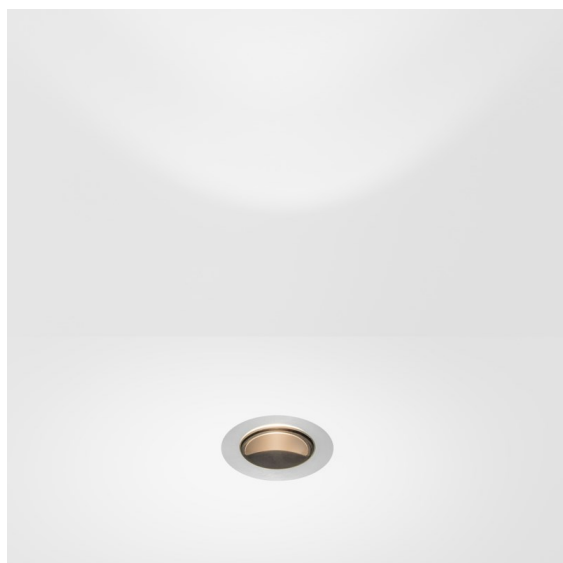

Datum
Klant
Project
Soort

Hipy Round Asy Floor Recessed Up Adjustable 110 lx IP67 LED 2700K Flood DE Aluminium Anodised

Specificaties

Materiaal	12345305
Type Lichtbron	LED
LED type	BRIDGELUX V8G8
LED technologie	Led-COB
CRI	Min. 90
Kleurtemperatuur	2700K
Levensduur	L80B10 bij 50.000 Uur
Lamp inbegrepen	Ja
Aantal Lichtbronnen	1
CIE-fluxcode	90 100 100 100 45
Binning (SDCM)	2
Lichtrichting	Omhoog
Optisch	Reflector
Gemeten gradenbundel (°)	37,3
Ingangsspanning	Aandrijving Gelijktroom Vereist
Elektriciteitsklasse	III
IP-klasse	67
Gloeidraadtest (°C)	960
Binnen/Buiten	Buiten
Toepassing	Vloer
Montage	Inbouw
Inbouwopening (mm)	Ø100
Montagediepte (mm)	105,0
Verstelbaarheid	Not Applicable
Afstand tot Verlicht Voorwerp (m)	0,1
Primaire Kleur & Primaire Afwerking	Aluminium, Geanodiseerd
Brutogewicht (g)	643,0
Stroom driver (mA)	350 500 700
Min. forward voltage (Vf)	13,2 13,7 14,2
Max. forward voltage (Vf)	15,0 15,4 16,0
Connected load (W)	5,0 7,2 10,6
Lumenoutput per lampunit (lm)	248 333 428
Efficiëntie (lm/W)	50 46 40
UGR	14 15 16

Onze populaire vloerspot Hipy Round blijft stralen met zijn baanbrekende persoonlijkheid. Twee formaten, 70 en 110, en een warmere kleurtemperatuur (2700 K) als optie. Ontwerpers kunnen een uitnodigend pad van buiten naar binnen – of omgekeerd – creëren met een gelijkmatig lichteffect. Dankzij de nieuwe CCT is Hipy nu toegankelijker dan ooit voor ontwerpers die binnenshuis een lichtexpressie op de vloer willen creëren.