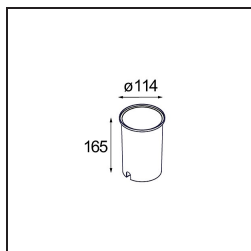

Datum
Klant
Project
Soort

Hipy Round Asy Floor Recessed Up Adjustable 110 lx IP67 LED 2700K Flood DE Aluminium Anodised

Specificaties

Materiaal	12345305
Type Lichtbron	LED
LED type	BRIDGELUX V8G8
LED technologie	Led-COB
CRI	Min. 90
Kleurtemperatuur	2700K
Levensduur	L80B10 bij 50.000 Uur
Lamp inbegrepen	Ja
Aantal Lichtbronnen	1
CIE-fluxcode	90 100 100 100 45
Binning (SDCM)	2
Lichtrichting	Omhoog
Optisch	Reflector
Gemeten gradenbundel (°)	37,3
Ingangsspanning	Aandrijving Gelijktroom Vereist
Elektriciteitsklasse	III
IP-klasse	67
Gloeidraadtest (°C)	960
Binnen/Buiten	Buiten
Toepassing	Vloer
Montage	Inbouw
Inbouwopening (mm)	Ø100
Montagediepte (mm)	105,0
Verstelbaarheid	Not Applicable
Afstand tot Verlicht Voorwerp (m)	0,1
Primaire Kleur & Primaire Afwerking	Aluminium, Geanodiseerd
Brutogewicht (g)	643,0
Stroom driver (mA)	350 500 700
Min. forward voltage (Vf)	13,2 13,7 14,2
Max. forward voltage (Vf)	15,0 15,4 16,0
Connected load (W)	5,0 7,2 10,6
Lumenoutput per lampunit (lm)	248 333 428
Efficiëntie (lm/W)	50 46 40
UGR	14 15 16

TM30 & CRI Diagrammen

Lichtspreading & Stralingsdiagram

Diagrammen

Installatie Accessoires

■ **12349830** Installation Housing 114x165-100

■ Kies een vereist accessoire