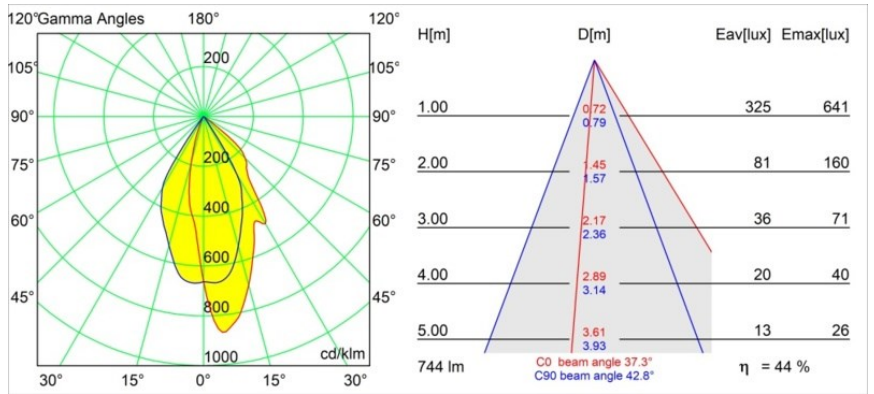

Lichtspreading & Stralingsdiagram