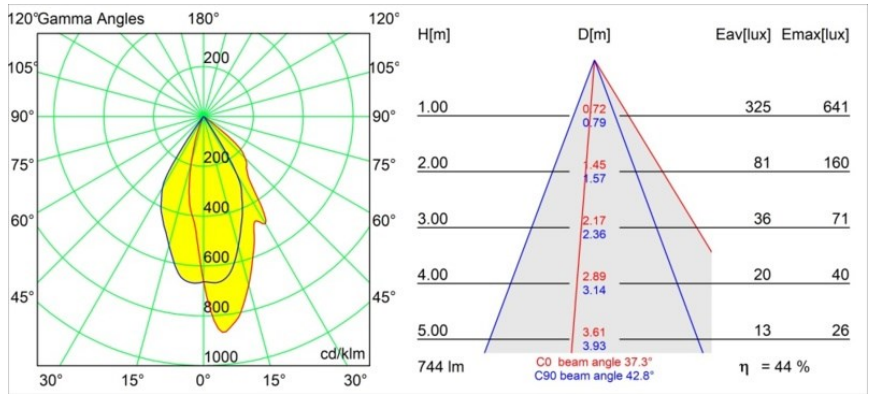

Light distribution & beam diagram