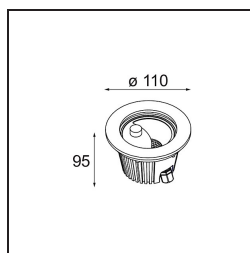

Date
Customer
Project
Type

Hipy Round Asy Floor Recessed Up Adjustable 110 lx IP67 LED 2700K Flood DE Aluminium Anodised

Specifications

Material	12345305
Tipo de fuente de luz	LED
Tipo de LED	BRIDGELUX V8G8
Tecnología LED	COB LED
CRI	Min. 90
Temperatura del color	2700K
Vida Útil	L80B10 @50.000 horas
Lámpara Incluida	Sí
Número de fuentes de luz	1
Código de flujo CIE	90 100 100 100 45
Binning (SDCM)	2
Dirección de la luz	Indirecto
Óptica	Reflector
Ángulo de Apertura medido (°)	37,3
Voltaje de entrada	Driver de corriente constante requerido
Clasificación eléctrica	III
Clasificación del IP	67
Clasificación de hilo incandescente (°C)	960
Interio/Exterior	Exterior
Aplicación	Suelo
Montaje	Empotrado
Tamaño de corte (mm)	Ø100
Profundidad de montaje (mm)	105,0
Ajustabilidad	Not Applicable
Distancia al objeto iluminado (m)	0,1
Color principal & Acabado principal	Aluminio, Anodizado
Peso bruto (g)	643,0
Corriente de accionamiento (mA)	350 500 700
Min. forward voltage (Vf)	13,2 13,7 14,2
Max. forward voltage (Vf)	15,0 15,4 16,0
Connected load (W)	5,0 7,2 10,6
Flujo luminoso por lámpara (lm)	248 333 428
Eficacia (lm/W)	50 46 40