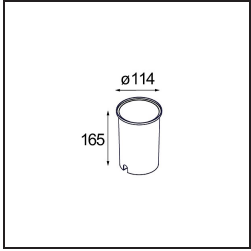

Date
Customer
Project
Type

Hipy Round Asy Floor Recessed Up Adjustable 110 lx IP67 LED 2700K Flood DE Aluminium Anodised

Specifications

Material	12345305
Tipo de fuente de luz	LED
Tipo de LED	BRIDGELUX V8G8
Tecnología LED	COB LED
CRI	Min. 90
Temperatura del color	2700K
Vida Útil	L80B10 @50.000 horas
Lámpara Incluida	Sí
Número de fuentes de luz	1
Código de flujo CIE	90 100 100 100 45
Binning (SDCM)	2
Dirección de la luz	Indirecto
Óptica	Reflector
Ángulo de Apertura medido (°)	37,3
Voltaje de entrada	Driver de corriente constante requerido
Clasificación eléctrica	III
Clasificación del IP	67
Clasificación de hilo incandescente (°C)	960
Interio/Exterior	Exterior
Aplicación	Suelo
Montaje	Empotrado
Tamaño de corte (mm)	Ø100
Profundidad de montaje (mm)	105,0
Ajustabilidad	Not Applicable
Distancia al objeto iluminado (m)	0,1
Color principal & Acabado principal	Aluminio, Anodizado
Peso bruto (g)	643,0
Corriente de accionamiento (mA)	350 500 700
Min. forward voltage (Vf)	13,2 13,7 14,2
Max. forward voltage (Vf)	15,0 15,4 16,0
Connected load (W)	5,0 7,2 10,6
Flujo luminoso por lámpara (lm)	248 333 428
Eficacia (lm/W)	50 46 40

Índice de deslumbramiento	14	15	16
------------------------------	----	----	----

TM30 & CRI diagram

Light distribution & beam diagram

Accesorios Instalación

■ **12349830** Installation Housing 114x165-100