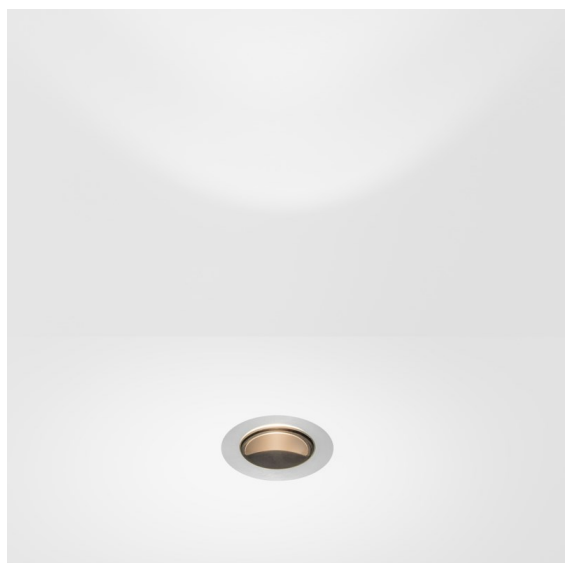

Date
Customer
Project
Type

Hipy Round Asy Floor Recessed Up Adjustable 110 lx IP67 LED 2700K Flood DE Aluminium Anodised

Specifications

Material	12345305
Tipo de fuente de luz	LED
Tipo de LED	BRIDGELUX V8G8
Tecnología LED	COB LED
CRI	Min. 90
Temperatura del color	2700K
Vida Útil	L80B10 @50.000 horas
Lámpara Incluida	Sí
Número de fuentes de luz	1
Código de flujo CIE	90 100 100 100 45
Binning (SDCM)	2
Dirección de la luz	Indirecto
Óptica	Reflector
Ángulo de Apertura medido (°)	37,3
Voltaje de entrada	Driver de corriente constante requerido
Clasificación eléctrica	III
Clasificación del IP	67
Clasificación de hilo incandescente (°C)	960
Interio/Exterior	Exterior
Aplicación	Suelo
Montaje	Empotrado
Tamaño de corte (mm)	Ø100
Profundidad de montaje (mm)	105,0
Ajustabilidad	Not Applicable
Distancia al objeto iluminado (m)	0,1
Color principal & Acabado principal	Aluminio, Anodizado
Peso bruto (g)	643,0
Corriente de accionamiento (mA)	350 500 700
Min. forward voltage (Vf)	13,2 13,7 14,2
Max. forward voltage (Vf)	15,0 15,4 16,0
Connected load (W)	5,0 7,2 10,6
Flujo luminoso por lámpara (lm)	248 333 428
Eficacia (lm/W)	50 46 40

Hipy Round, nuestro popular foco redondo para suelo continúa destacando por su personalidad innovadora. Dos tamaños (70 y 110) y una opción que reporta una temperatura de color más cálida (2700K). El diseñador podrá crear una ruta de bienvenida del exterior al interior (o viceversa) y mantener un efecto de luz uniforme. Gracias al nuevo CCT, ahora Hipy se presta más fácilmente a la integración en una expresión de suelo de interiores.