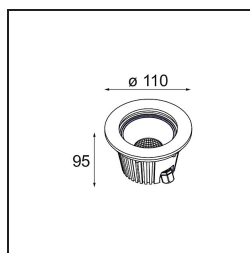

Datum
Klant
Project
Soort

*Hipy Round Floor Recessed Up 110 1x IP67 LED 3000K Flood DE Aluminium Anodised*

### Specificaties

Materiaal	12345405
Type Lichtbron	LED
LED type	BRIDGELUX V8G8
LED technologie	Led-COB
CRI	Min. 90
Kleurtemperatuur	3000K
Levensduur	L80B10 bij 50.000 Uur
Lamp inbegrepen	Ja
Aantal Lichtbronnen	1
CIE-fluxcode	100 100 100 100 71
Binning (SDCM)	2
Lichtrichting	Omhoog
Optisch	Reflector
Gemeten gradenbundel (°)	40,9
Ingangsspanning	Aandrijving Gelijktroom Vereist
Elektriciteitsklasse	III
IP-klasse	67
Gloeidraadtest (°C)	960
Binnen/Buiten	Buiten
Toepassing	Vloer
Montage	Inbouw
Inbouwopening (mm)	ø100
Montagediepte (mm)	105,0
Verstelbaarheid	Not Applicable
Afstand tot Verlicht Voorwerp (m)	0,1
Primaire Kleur & Primaire Afwerking	Aluminium, Geanodiseerd
Brutogewicht (g)	625,0
Stroom driver (mA)	350      500      700
Min. forward voltage (Vf)	13,2      13,7      14,2
Max. forward voltage (Vf)	15,0      15,4      16,0
Connected load (W)	5,0      7,2      10,6
Lumenoutput per lampunit (lm)	408      547      703
Efficiëntie (lm/W)	82      76      66
UGR	12      13      14