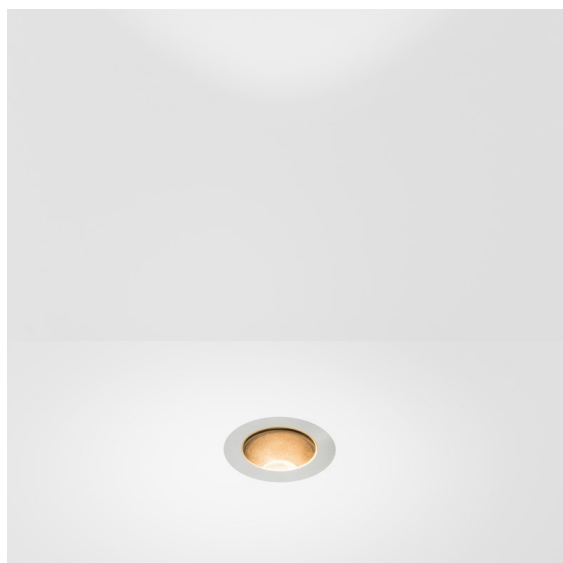

Datum
Klant
Project
Soort

*Hipy Round Floor Recessed Up 110 1x IP67 LED 3000K Flood DE Aluminium Anodised*

### Specificaties

Materiaal	12345405
Type Lichtbron	LED
LED type	BRIDGELUX V8G8
LED technologie	Led-COB
CRI	Min. 90
Kleurtemperatuur	3000K
Levensduur	L80B10 bij 50.000 Uur
Lamp inbegrepen	Ja
Aantal Lichtbronnen	1
CIE-fluxcode	100 100 100 100 71
Binning (SDCM)	2
Lichtrichting	Omhoog
Optisch	Reflector
Gemeten gradenbundel (°)	40,9
Ingangsspanning	Aandrijving Gelijktroom Vereist
Elektriciteitsklasse	III
IP-klasse	67
Gloeidraadtest (°C)	960
Binnen/Buiten	Buiten
Toepassing	Vloer
Montage	Inbouw
Inbouwopening (mm)	ø100
Montagediepte (mm)	105,0
Verstelbaarheid	Not Applicable
Afstand tot Verlicht Voorwerp (m)	0,1
Primaire Kleur & Primaire Afwerking	Aluminium, Geanodiseerd
Brutogewicht (g)	625,0
Stroom driver (mA)	350      500      700
Min. forward voltage (Vf)	13,2      13,7      14,2
Max. forward voltage (Vf)	15,0      15,4      16,0
Connected load (W)	5,0      7,2      10,6
Lumenoutput per lampunit (lm)	408      547      703
Efficiëntie (lm/W)	82      76      66
UGR	12      13      14

Onze populaire vloerspot Hipy Round blijft stralen met zijn baanbrekende persoonlijkheid. Twee formaten, 70 en 110, en een warmere kleurtemperatuur (2700 K) als optie. Ontwerpers kunnen een uitnodigend pad van buiten naar binnen – of omgekeerd – creëren met een gelijkmatig lichteffect. Dankzij de nieuwe CCT is Hipy nu toegankelijker dan ooit voor ontwerpers die binnenshuis een lichtexpressie op de vloer willen creëren.