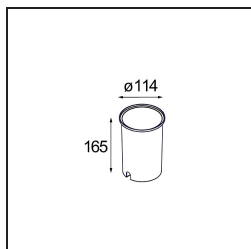

### Specificaties

Materiaal	12345405
Type Lichtbron	LED
LED type	BRIDGELUX V8G8
LED technologie	Led-COB
CRI	Min. 90
Kleurtemperatuur	3000K
Levensduur	L80B10 bij 50.000 Uur
Lamp inbegrepen	Ja
Aantal Lichtbronnen	1
CIE-fluxcode	100 100 100 100 71
Binning (SDCM)	2
Lichtrichting	Omhoog
Optisch	Reflector
Gemeten gradenbundel (°)	40,9
Ingangsspanning	Aandrijving Gelijktroom Vereist
Elektriciteitsklasse	III
IP-klasse	67
Gloeidraadtest (°C)	960
Binnen/Buiten	Buiten
Toepassing	Vloer
Montage	Inbouw
Inbouwopening (mm)	ø100
Montagediepte (mm)	105,0
Verstelbaarheid	Not Applicable
Afstand tot Verlicht Voorwerp (m)	0,1
Primaire Kleur & Primaire Afwerking	Aluminium, Geanodiseerd
Brutogewicht (g)	625,0
Stroom driver (mA)	350      500      700
Min. forward voltage (Vf)	13,2      13,7      14,2
Max. forward voltage (Vf)	15,0      15,4      16,0
Connected load (W)	5,0      7,2      10,6
Lumenoutput per lampunit (lm)	408      547      703
Efficiëntie (lm/W)	82      76      66
UGR	12      13      14

**TM30 & CRI Diagrammen**

**Lichtspreiding & Stralingsdiagram**

Diagrammen

### *Installatie Accessoires*

■ **12349830** Installation Housing 114x165-100

■ Kies een vereist accessoire