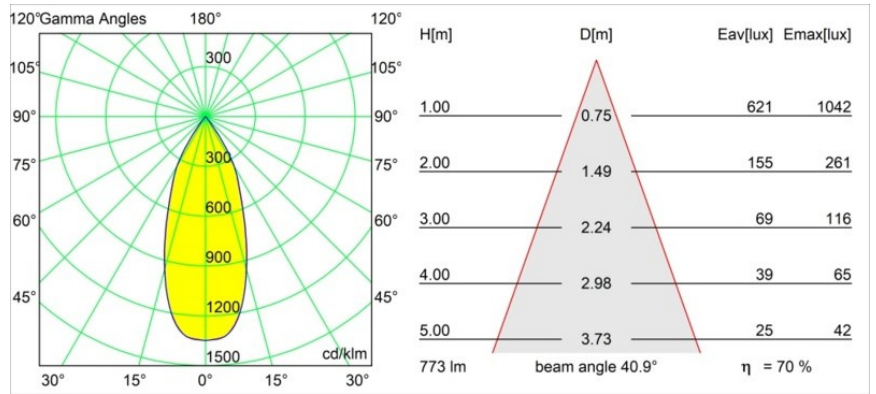

Lichtspreiding & Stralingsdiagram