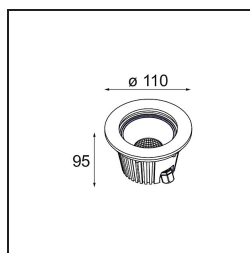

Date
Customer
Project
Type

Hipy Round Floor Recessed Up 110 lx IP67 LED 3000K Flood DE Aluminium Anodised

Specifications

Material	12345405
Tipo de fuente de luz	LED
Tipo de LED	BRIDGELUX V8G8
Tecnología LED	COB LED
CRI	Min. 90
Temperatura del color	3000K
Vida Útil	L80B10 @50.000 horas
Lámpara Incluida	Sí
Número de fuentes de luz	1
Código de flujo CIE	100 100 100 100 71
Binning (SDCM)	2
Dirección de la luz	Indirecto
Óptica	Reflector
Ángulo de Apertura medido (°)	40,9
Voltaje de entrada	Driver de corriente constante requerido
Clasificación eléctrica	III
Clasificación del IP	67
Clasificación de hilo incandescente (°C)	960
Interio/Exterior	Exterior
Aplicación	Suelo
Montaje	Empotrado
Tamaño de corte (mm)	∅100
Profundidad de montaje (mm)	105,0
Ajustabilidad	Not Applicable
Distancia al objeto iluminado (m)	0,1
Color principal & Acabado principal	Aluminio, Anodizado
Peso bruto (g)	625,0
Corriente de accionamiento (mA)	350 500 700
Min. forward voltage (Vf)	13,2 13,7 14,2
Max. forward voltage (Vf)	15,0 15,4 16,0
Connected load (W)	5,0 7,2 10,6
Flujo luminoso por lámpara (lm)	408 547 703
Eficacia (lm/W)	82 76 66