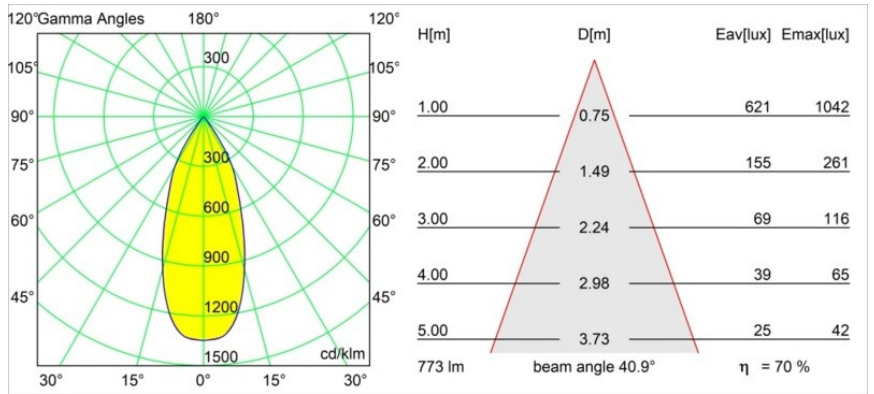

Light distribution & beam diagram