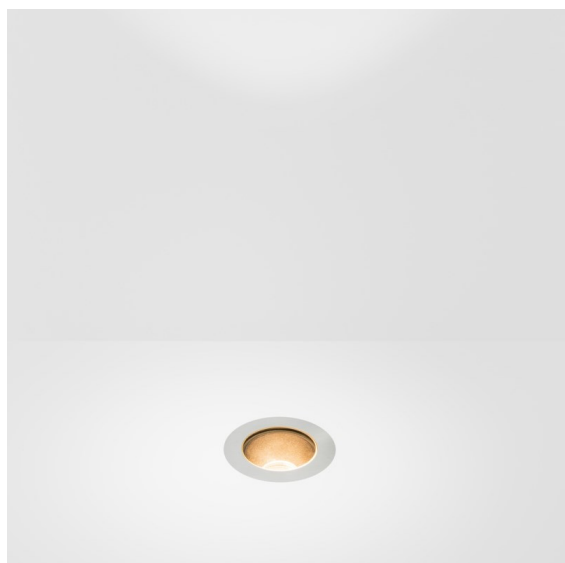

Date
Customer
Project
Type

Hipy Round Floor Recessed Up 110 lx IP67 LED 3000K Flood DE Aluminium Anodised

Specifications

Material	12345405
Tipo de fuente de luz	LED
Tipo de LED	BRIDGELUX V8G8
Tecnología LED	COB LED
CRI	Min. 90
Temperatura del color	3000K
Vida Útil	L80B10 @50.000 horas
Lámpara Incluida	Sí
Número de fuentes de luz	1
Código de flujo CIE	100 100 100 100 71
Binning (SDCM)	2
Dirección de la luz	Indirecto
Óptica	Reflector
Ángulo de Apertura medido (°)	40,9
Voltaje de entrada	Driver de corriente constante requerido
Clasificación eléctrica	III
Clasificación del IP	67
Clasificación de hilo incandescente (°C)	960
Interio/Exterior	Exterior
Aplicación	Suelo
Montaje	Empotrado
Tamaño de corte (mm)	∅100
Profundidad de montaje (mm)	105,0
Ajustabilidad	Not Applicable
Distancia al objeto iluminado (m)	0,1
Color principal & Acabado principal	Aluminio, Anodizado
Peso bruto (g)	625,0
Corriente de accionamiento (mA)	350 500 700
Min. forward voltage (Vf)	13,2 13,7 14,2
Max. forward voltage (Vf)	15,0 15,4 16,0
Connected load (W)	5,0 7,2 10,6
Flujo luminoso por lámpara (lm)	408 547 703
Eficacia (lm/W)	82 76 66

Hipy Round, nuestro popular foco redondo para suelo continúa destacando por su personalidad innovadora. Dos tamaños (70 y 110) y una opción que reporta una temperatura de color más cálida (2700K). El diseñador podrá crear una ruta de bienvenida del exterior al interior (o viceversa) y mantener un efecto de luz uniforme. Gracias al nuevo CCT, ahora Hipy se presta más fácilmente a la integración en una expresión de suelo de interiores.