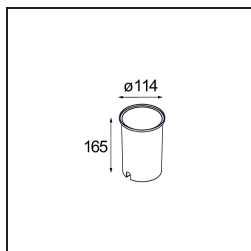

Date
Customer
Project
Type

Hipy Round Floor Recessed Up 110 lx IP67 LED 3000K Flood DE Aluminium Anodised

Specifications

Material	12345405
Tipo de fuente de luz	LED
Tipo de LED	BRIDGELUX V8G8
Tecnología LED	COB LED
CRI	Min. 90
Temperatura del color	3000K
Vida Útil	L80B10 @50.000 horas
Lámpara Incluida	Sí
Número de fuentes de luz	1
Código de flujo CIE	100 100 100 100 71
Binning (SDCM)	2
Dirección de la luz	Indirecto
Óptica	Reflector
Ángulo de Apertura medido (°)	40,9
Voltaje de entrada	Driver de corriente constante requerido
Clasificación eléctrica	III
Clasificación del IP	67
Clasificación de hilo incandescente (°C)	960
Interio/Exterior	Exterior
Aplicación	Suelo
Montaje	Empotrado
Tamaño de corte (mm)	∅100
Profundidad de montaje (mm)	105,0
Ajustabilidad	Not Applicable
Distancia al objeto iluminado (m)	0,1
Color principal & Acabado principal	Aluminio, Anodizado
Peso bruto (g)	625,0
Corriente de accionamiento (mA)	350 500 700
Min. forward voltage (Vf)	13,2 13,7 14,2
Max. forward voltage (Vf)	15,0 15,4 16,0
Connected load (W)	5,0 7,2 10,6
Flujo luminoso por lámpara (lm)	408 547 703
Eficacia (lm/W)	82 76 66

Índice de deslumbramiento	12	13	14
------------------------------	----	----	----

TM30 & CRI diagram

Light distribution & beam diagram

Diagrams

Accesorios Instalación

■ **12349830** Installation Housing 114x165-100