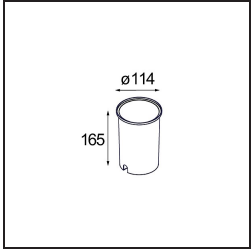

Datum
Klant
Project
Soort

Hipy Round Antiglare Floor Recessed Up 110 1x IP67 LED 2700K Medium DE Aluminium Anodised

Specifications

Materiaal	12345105
Type Lichtbron	LED
LED type	BRIDGELUX V8G8
LED technologie	Led-COB
CRI	Min. 90
Kleurtemperatuur	2700K
Levensduur	L80B10 bij 50.000 Uur
Lamp inbegrepen	Ja
Aantal Lichtbronnen	1
CIE-fluxcode	99 100 100 100 39
Binning (SDCM)	2
Lichtrichting	Omhoog
Optisch	Reflector
Gemeten gradenbundel (°)	30,5
Ingangsspanning	Aandrijving Gelijktroom Vereist
Elektriciteitsklasse	III
IP-klasse	67
Gloeidraadtest (°C)	960
Binnen/Buiten	Buiten
Toepassing	Vloer
Montage	Inbouw
Inbouwopening (mm)	100
Montagediepte (mm)	105,0
Verstelbaarheid	Not Applicable
Afstand tot Verlicht Voorwerp (m)	0,1
Primaire Kleur & Primaire Afwerking	Aluminium, Geanodiseerd
Brutogewicht (g)	626,0
Stroom driver (mA)	350 500 700
Min. forward voltage (Vf)	13,2 13,7 14,2
Max. forward voltage (Vf)	15,0 15,4 16,0
Connected load (W)	5,0 7,2 10,6
Lumenoutput per lampunit (lm)	218 293 376
Efficiëntie (lm/W)	44 41 36
UGR	7 8 9

TM30 & CRI Diagrammen

Lichtspreading & Stralingsdiagram

Diagrammen

Installatie Accessoires

■ **12349830** Installation Housing 114x165-100

■ Kies een vereist accessoire