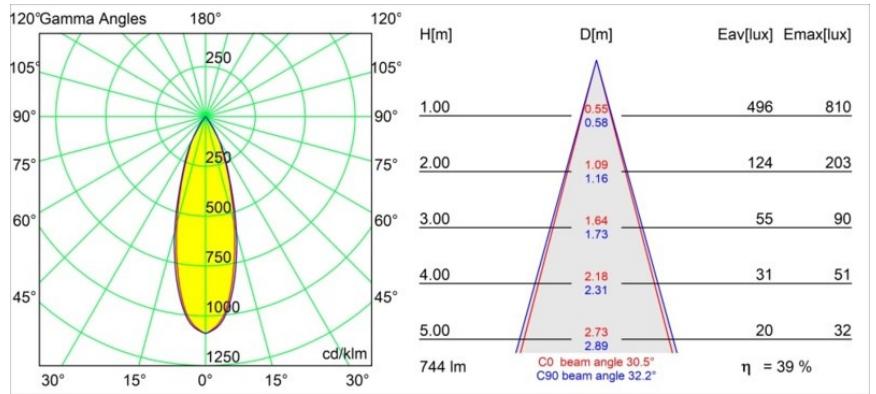

Lichtspreading & Stralingsdiagram