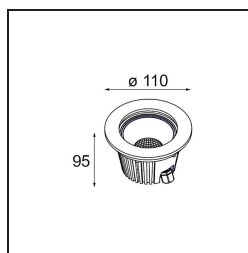

Datum
Klant
Project
Soort

Hipy Round Antiglare Floor Recessed Up 110 1x IP67 LED 2700K Medium DE Aluminium Anodised

Specifications

Materiaal	12345105
Type Lichtbron	LED
LED type	BRIDGELUX V8G8
LED technologie	Led-COB
CRI	Min. 90
Kleurtemperatuur	2700K
Levensduur	L80B10 bij 50.000 Uur
Lamp inbegrepen	Ja
Aantal Lichtbronnen	1
CIE-fluxcode	99 100 100 100 39
Binning (SDCM)	2
Lichtrichting	Omhoog
Optisch	Reflector
Gemeten gradenbundel (°)	30,5
Ingangsspanning	Aandrijving Gelijktroom Vereist
Elektriciteitsklasse	III
IP-klasse	67
Gloeidraadtest (°C)	960
Binnen/Buiten	Buiten
Toepassing	Vloer
Montage	Inbouw
Inbouwopening (mm)	100
Montagediepte (mm)	105,0
Verstelbaarheid	Not Applicable
Afstand tot Verlicht Voorwerp (m)	0,1
Primaire Kleur & Primaire Afwerking	Aluminium, Geanodiseerd
Brutogewicht (g)	626,0
Stroom driver (mA)	350 500 700
Min. forward voltage (Vf)	13,2 13,7 14,2
Max. forward voltage (Vf)	15,0 15,4 16,0
Connected load (W)	5,0 7,2 10,6
Lumenoutput per lampunit (lm)	218 293 376
Efficiëntie (lm/W)	44 41 36
UGR	7 8 9