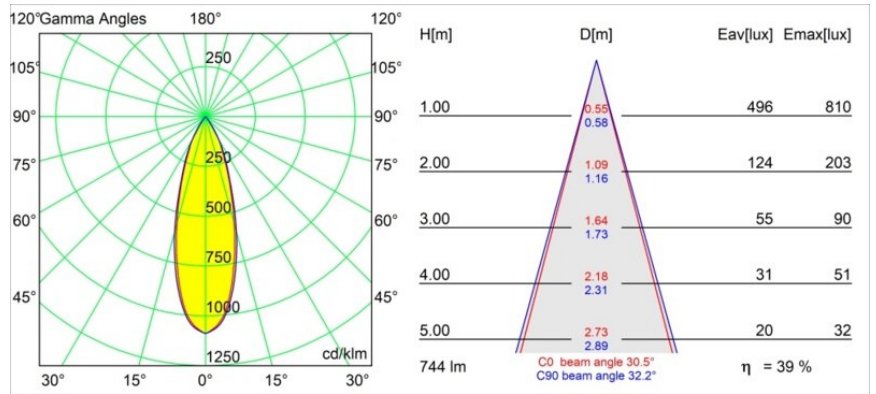

### Specifications

Material	12345105
Tipo de fuente de luz	LED
Tipo de LED	BRIDGELUX V8G8
Tecnología LED	COB LED
CRI	Min. 90
Temperatura del color	2700K
Vida Útil	L80B10 @50.000 horas
Lámpara Incluida	Sí
Número de fuentes de luz	1
Código de flujo CIE	99 100 100 100 39
Binning (SDCM)	2
Dirección de la luz	Indirecto
Óptica	Reflector
Ángulo de Apertura medido (°)	30,5
Voltaje de entrada	Driver de corriente constante requerido
Clasificación eléctrica	III
Clasificación del IP	67
Clasificación de hilo incandescente (°C)	960
Interio/Exterior	Exterior
Aplicación	Suelo
Montaje	Empotrado
Tamaño de corte (mm)	100
Profundidad de montaje (mm)	105,0
Ajustabilidad	Not Applicable
Distancia al objeto iluminado (m)	0,1
Color principal & Acabado principal	Aluminio, Anodizado
Peso bruto (g)	626,0
Corriente de accionamiento (mA)	350      500      700
Min. forward voltage (Vf)	13,2      13,7      14,2
Max. forward voltage (Vf)	15,0      15,4      16,0
Connected load (W)	5,0      7,2      10,6
Flujo luminoso por lámpara (lm)	218      293      376
Eficacia (lm/W)	44      41      36

---

Índice de deslumbramiento	7	8	9
------------------------------	---	---	---

---

**TM30 & CRI diagram**

**Light distribution & beam diagram**

**Accesorios Instalación**

■ **12349830** Installation Housing 114x165-100