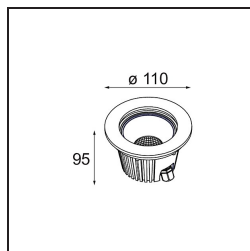

### Specifications

Material	12345105
Tipo de fuente de luz	LED
Tipo de LED	BRIDGELUX V8G8
Tecnología LED	COB LED
CRI	Min. 90
Temperatura del color	2700K
Vida Útil	L80B10 @50.000 horas
Lámpara Incluida	Sí
Número de fuentes de luz	1
Código de flujo CIE	99 100 100 100 39
Binning (SDCM)	2
Dirección de la luz	Indirecto
Óptica	Reflector
Ángulo de Apertura medido (°)	30,5
Voltaje de entrada	Driver de corriente constante requerido
Clasificación eléctrica	III
Clasificación del IP	67
Clasificación de hilo incandescente (°C)	960
Interio/Exterior	Exterior
Aplicación	Suelo
Montaje	Empotrado
Tamaño de corte (mm)	100
Profundidad de montaje (mm)	105,0
Ajustabilidad	Not Applicable
Distancia al objeto iluminado (m)	0,1
Color principal & Acabado principal	Aluminio, Anodizado
Peso bruto (g)	626,0
Corriente de accionamiento (mA)	350      500      700
Min. forward voltage (Vf)	13,2      13,7      14,2
Max. forward voltage (Vf)	15,0      15,4      16,0
Connected load (W)	5,0      7,2      10,6
Flujo luminoso por lámpara (lm)	218      293      376
Eficacia (lm/W)	44      41      36