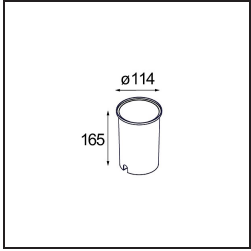

### Specifications

Material	12345105
Tipo de fuente de luz	LED
Tipo de LED	BRIDGELUX V8G8
Tecnología LED	COB LED
CRI	Min. 90
Temperatura del color	2700K
Vida Útil	L80B10 @50.000 horas
Lámpara Incluida	Sí
Número de fuentes de luz	1
Código de flujo CIE	99 100 100 100 39
Binning (SDCM)	2
Dirección de la luz	Indirecto
Óptica	Reflector
Ángulo de Apertura medido (°)	30,5
Voltaje de entrada	Driver de corriente constante requerido
Clasificación eléctrica	III
Clasificación del IP	67
Clasificación de hilo incandescente (°C)	960
Interio/Exterior	Exterior
Aplicación	Suelo
Montaje	Empotrado
Tamaño de corte (mm)	100
Profundidad de montaje (mm)	105,0
Ajustabilidad	Not Applicable
Distancia al objeto iluminado (m)	0,1
Color principal & Acabado principal	Aluminio, Anodizado
Peso bruto (g)	626,0
Corriente de accionamiento (mA)	350      500      700
Min. forward voltage (Vf)	13,2      13,7      14,2
Max. forward voltage (Vf)	15,0      15,4      16,0
Connected load (W)	5,0      7,2      10,6
Flujo luminoso por lámpara (lm)	218      293      376
Eficacia (lm/W)	44      41      36

---

Índice de deslumbramiento	7	8	9
------------------------------	---	---	---

---

**TM30 & CRI diagram**

**Light distribution & beam diagram**

**Accesorios Instalación**

■ **12349830** Installation Housing 114x165-100